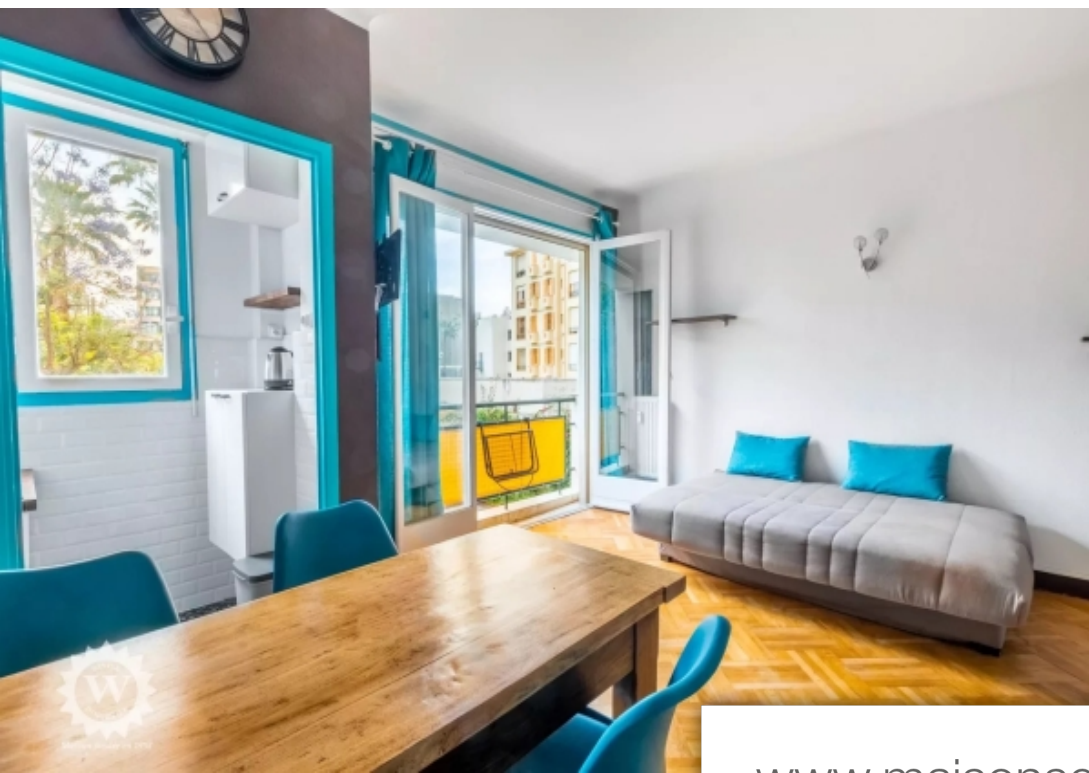

www.maisonsetappartements.fr