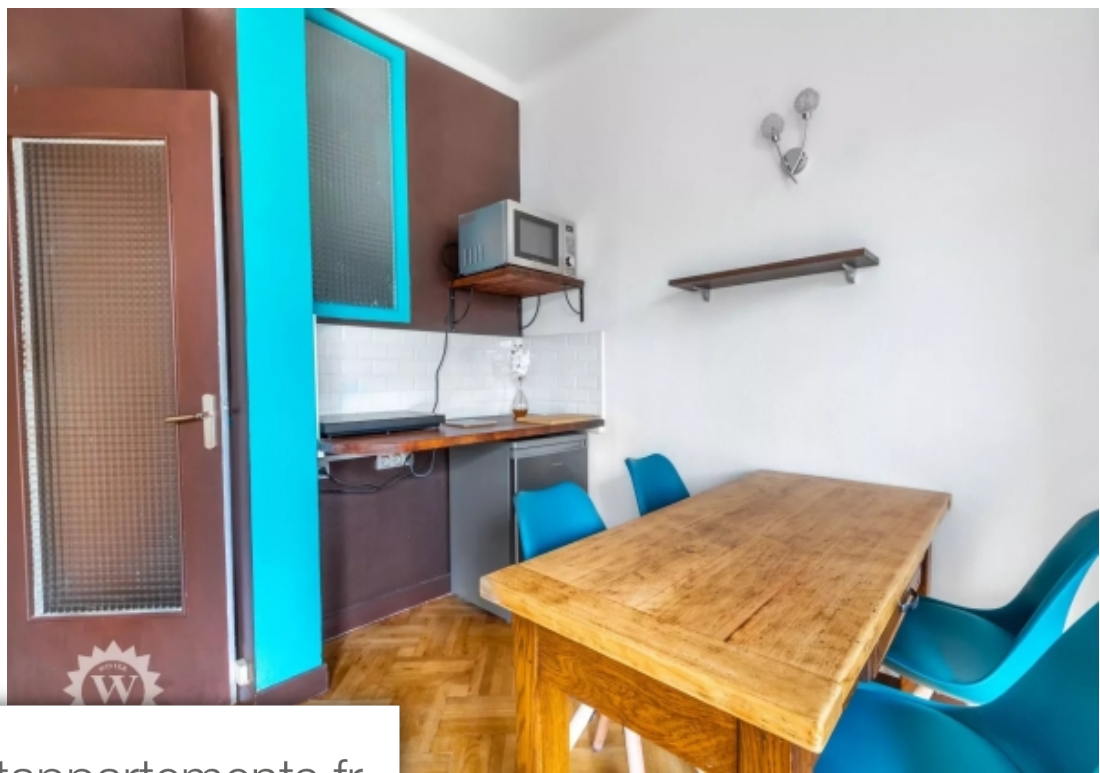

www.maisonsetappartements.fr