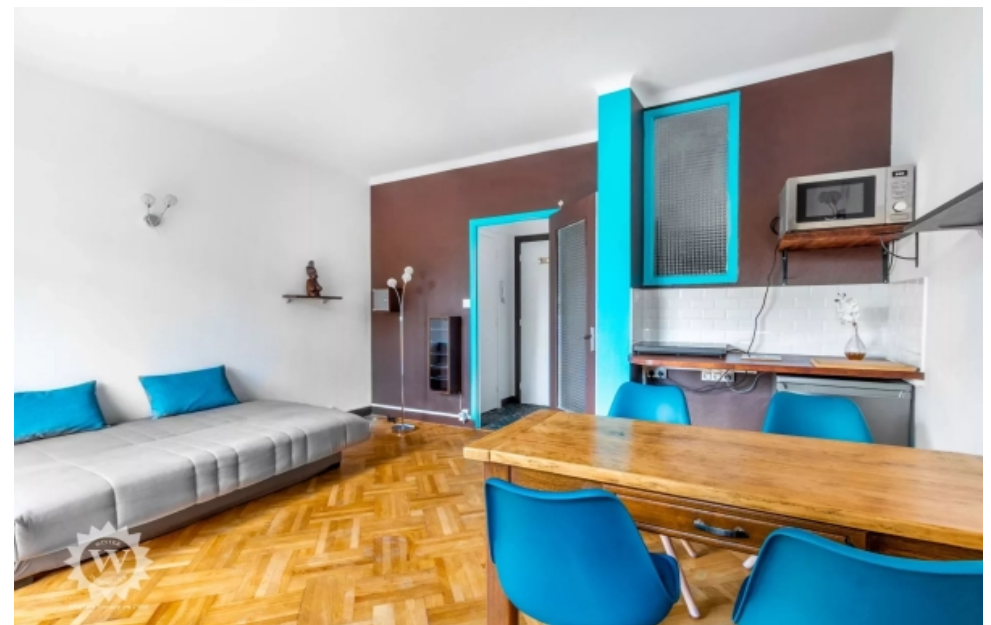

Winter Immobilier vous présente en exclusivité un appartement à la location type meublé situé au 20 avenue des fleurs à Nice, au calme absolu et donnant sur de la verdure, à moins de 300 mètres de l'arrêt de tramway de la ligne numéro 2 reliant le port à l'aéroport. Cet appartement d'une surface de 24,49m² se compose d'une entrée, un séjour avec cuisine ouverte, une salle de douches avec WC. Loyer charges comprises: 750€ Dépôt de garantie: 1340€ Honoraires d'agence 13€ /m² = 318,37€

Winter Immobilier presents you in exclusivity a flat for rent located at 20 avenue des fleurs in Nice, in absolute calm and overlooking greenery. This flat of 24,49m² is composed of an entrance, a living room with open kitchen, a shower room with WC. Rent including charges 750€. Deposit 1340€. Agency fees 13€ /m² = 318,37€.

AGENCE WINTER IMMOBILIER

15 boulevard gambetta - 06000 NICE

[Contacter l'agence](#)

[Voir tous les biens de cette agence](#)