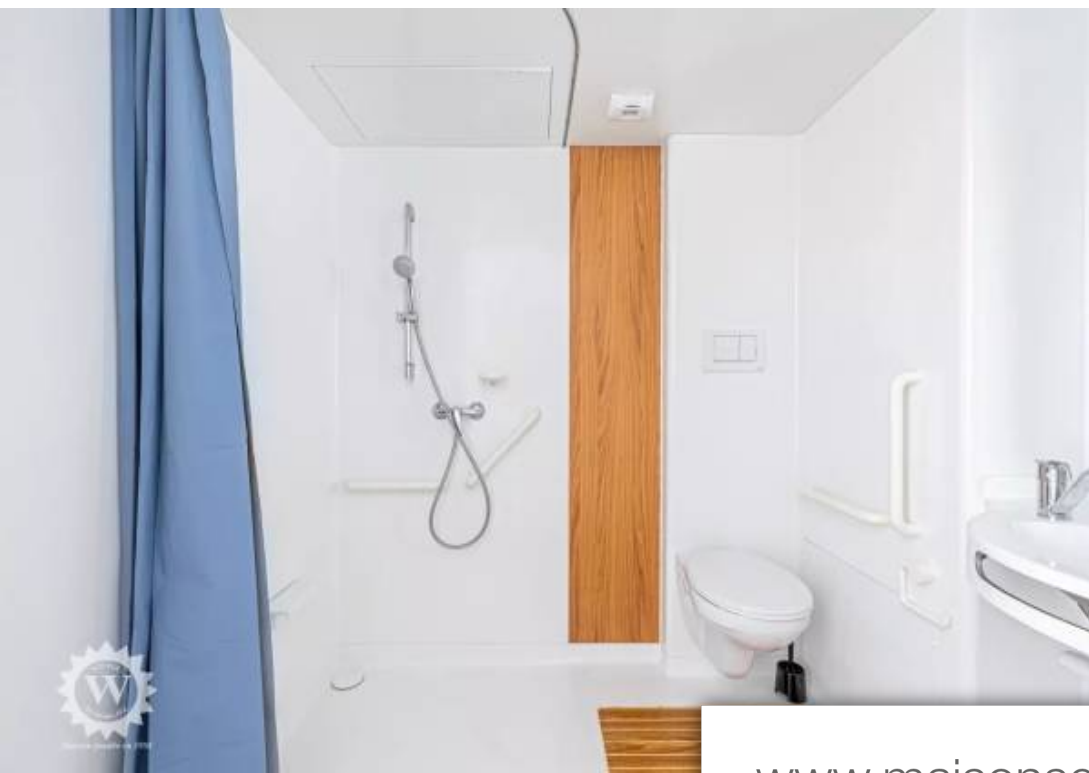

www.maisonsetappartements.fr