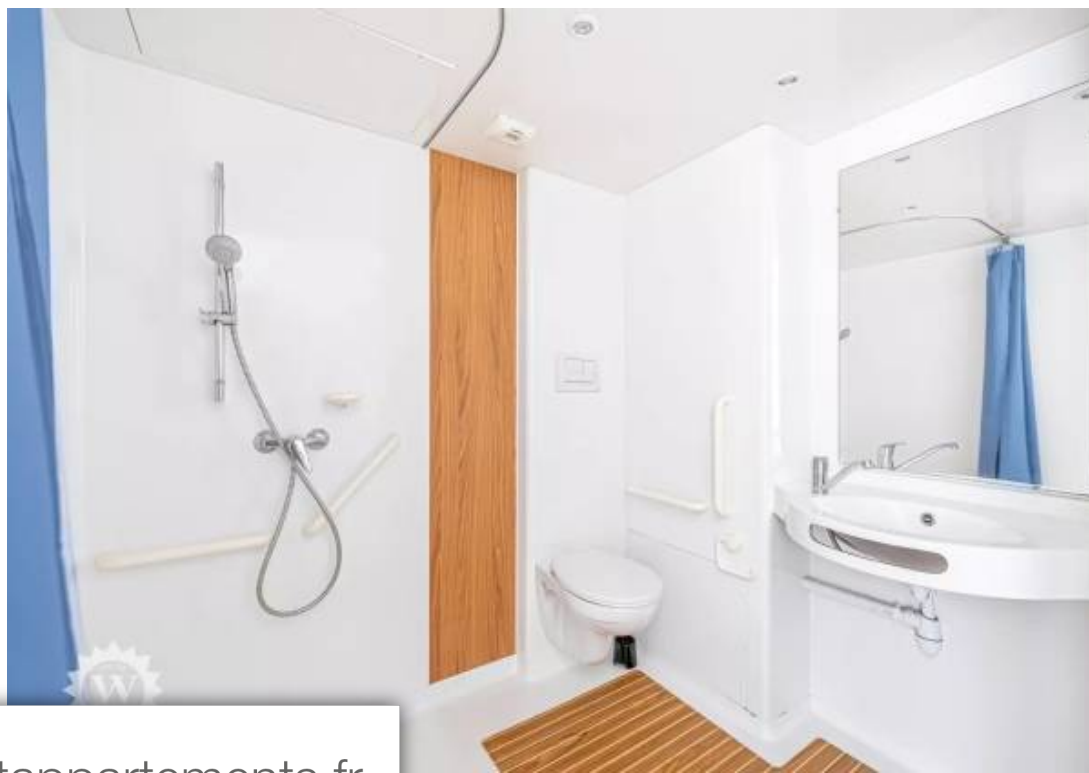

www.maisonsetappartements.fr