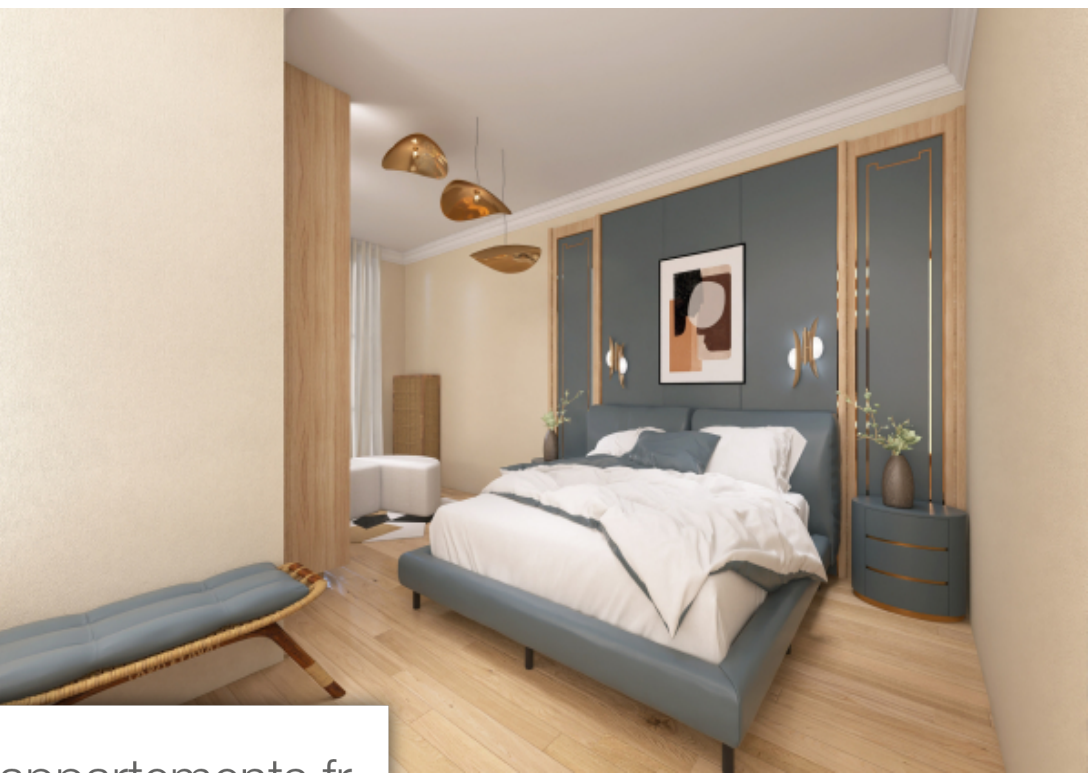

www.maisonsetappartements.fr