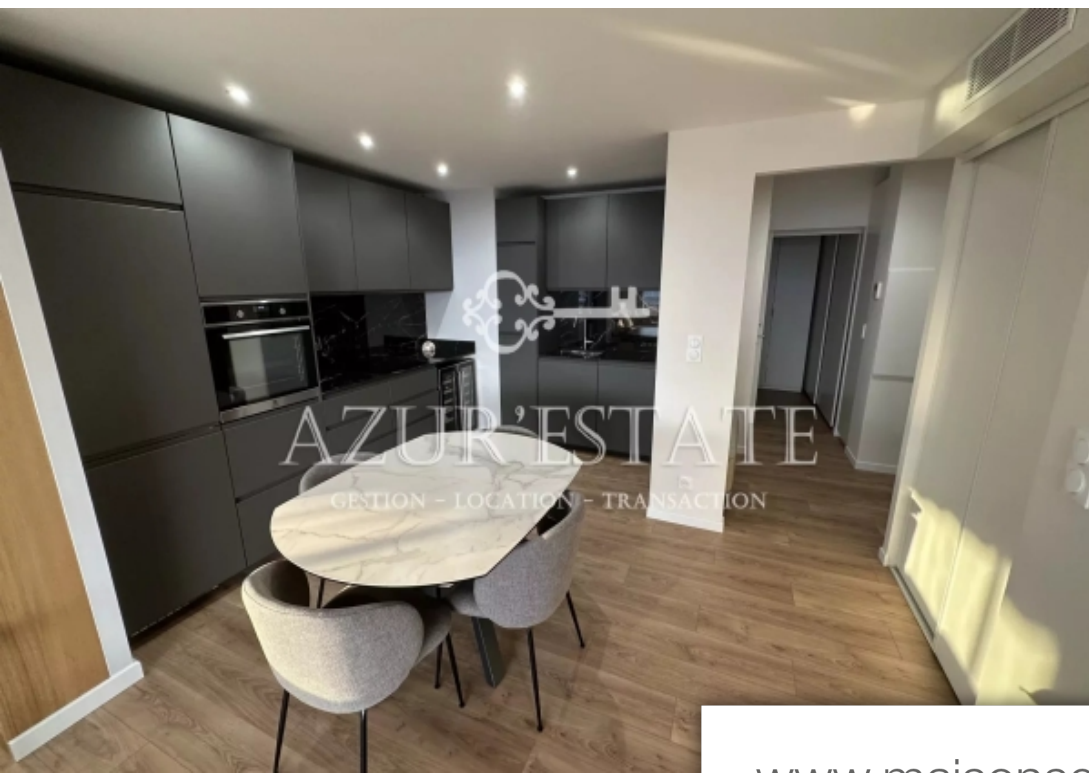

www.maisonsetappartements.fr