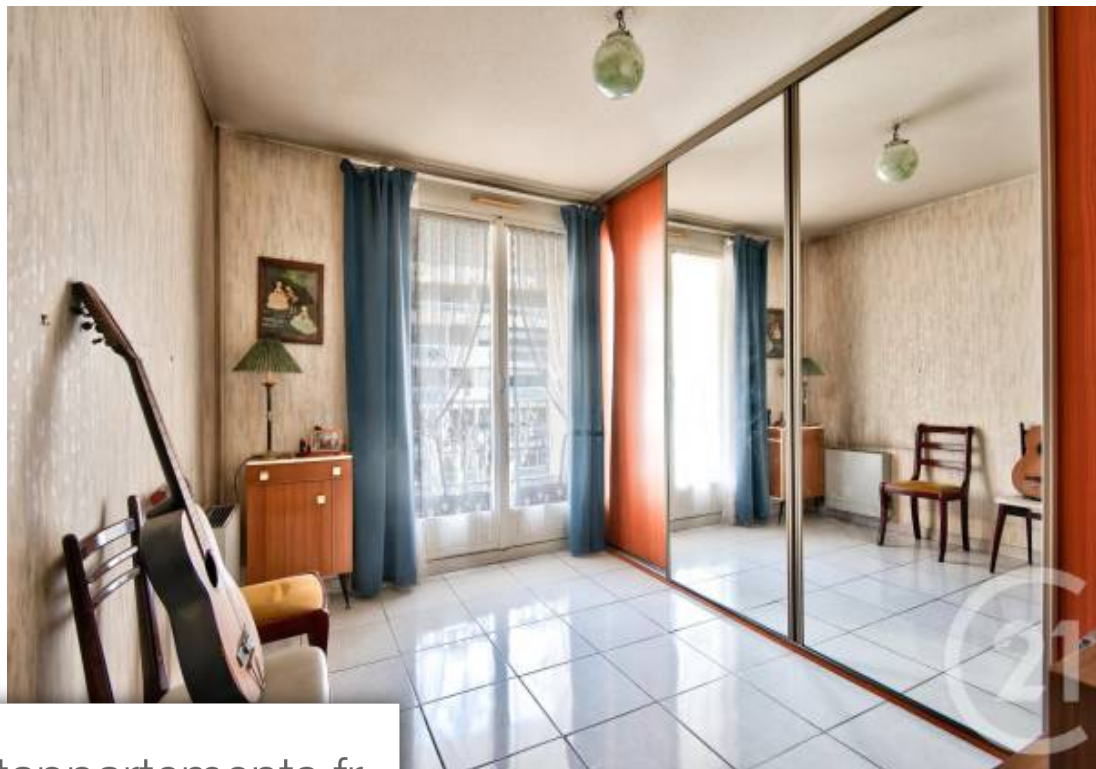

www.maisonsetappartements.fr