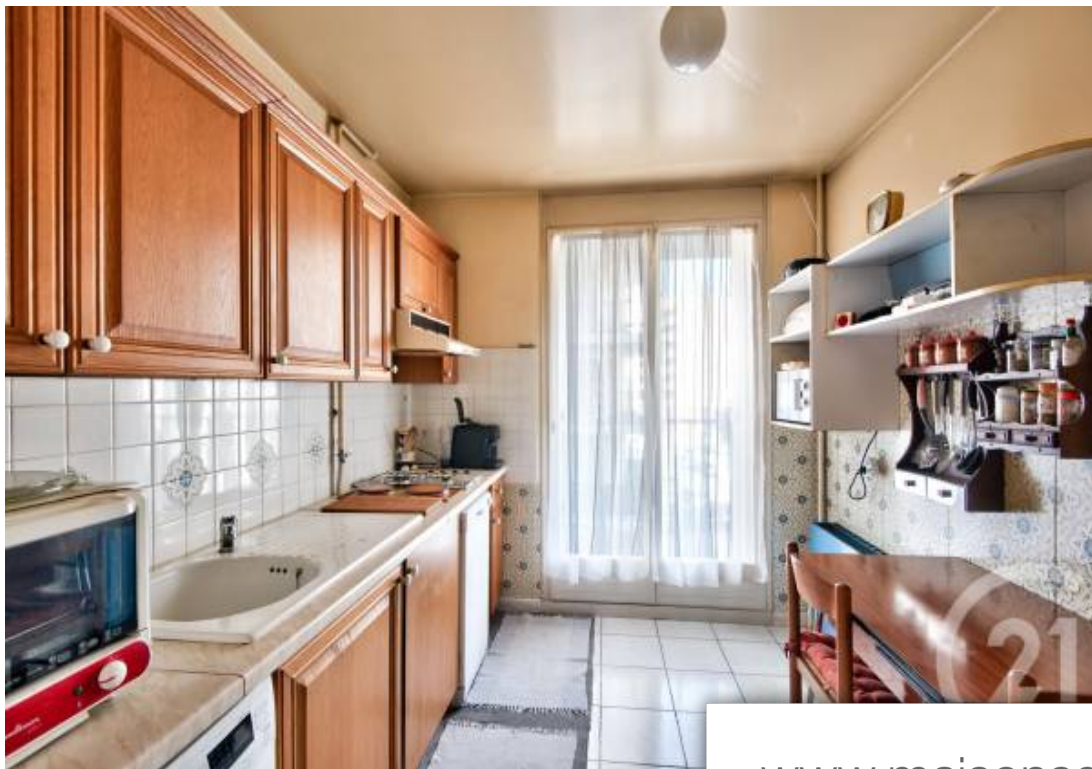

www.maisonsetappartements.fr