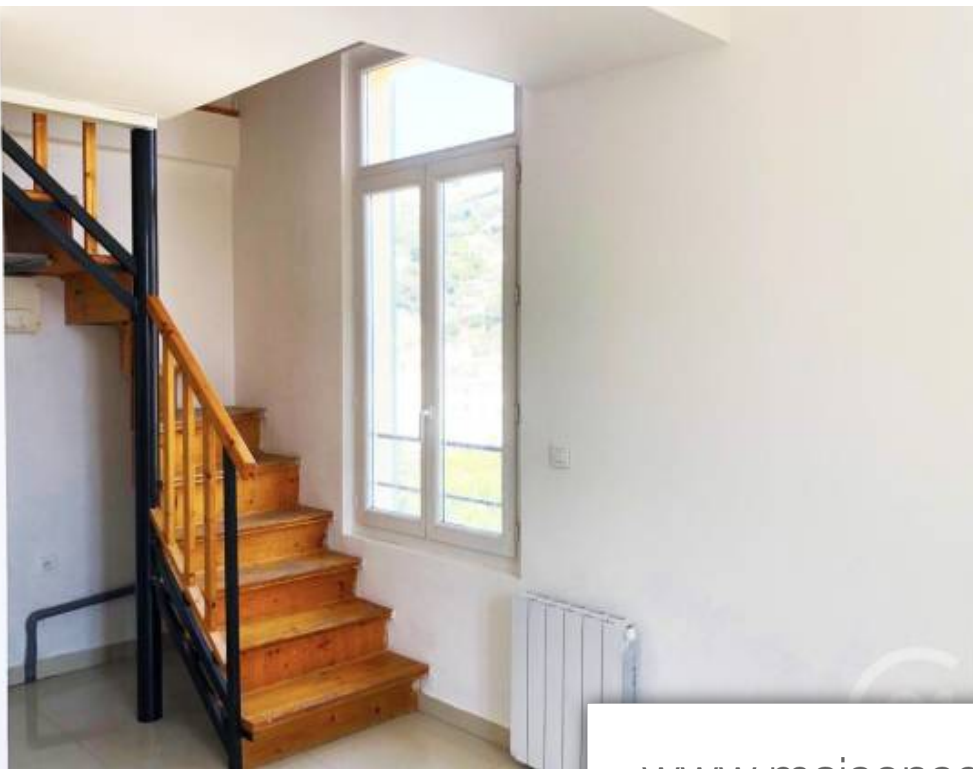

www.maisonsetappartements.fr