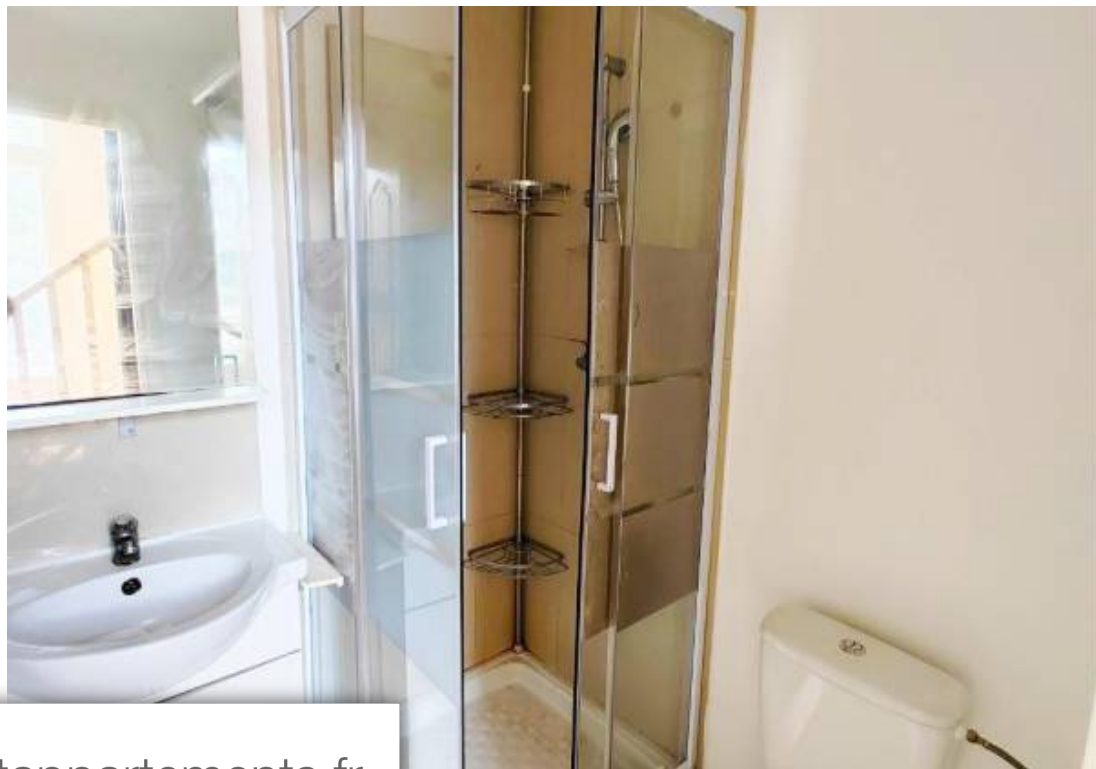

www.maisonsetappartements.fr