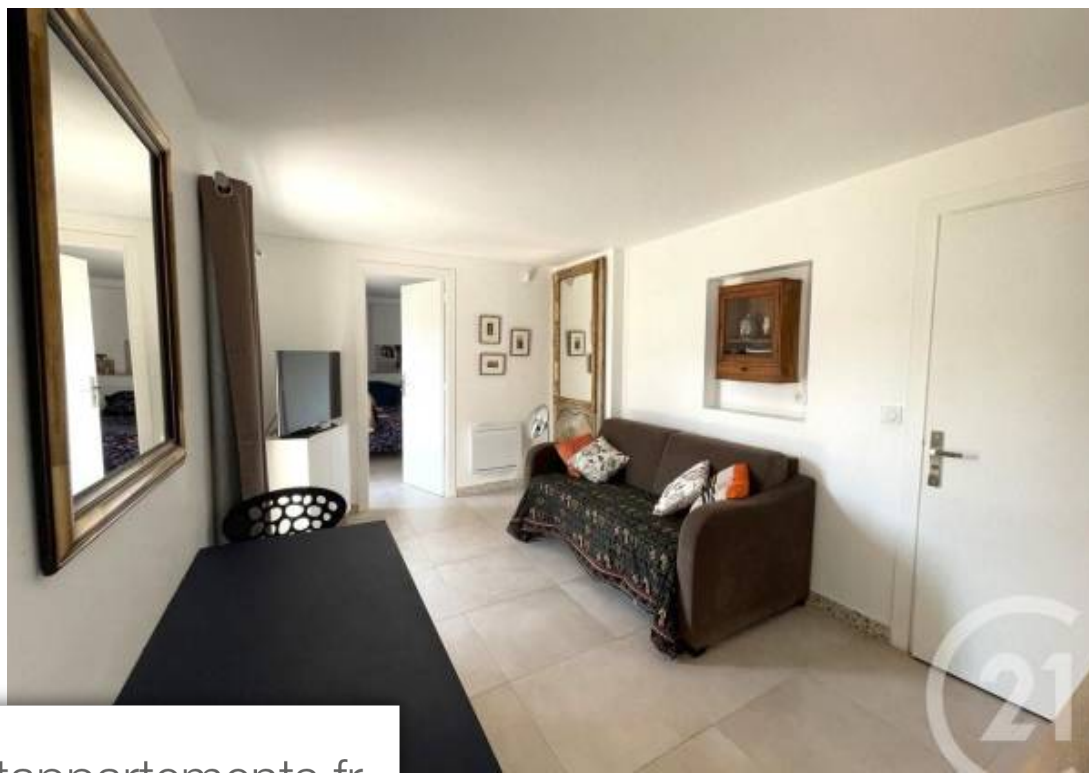

www.maisonsetappartements.fr