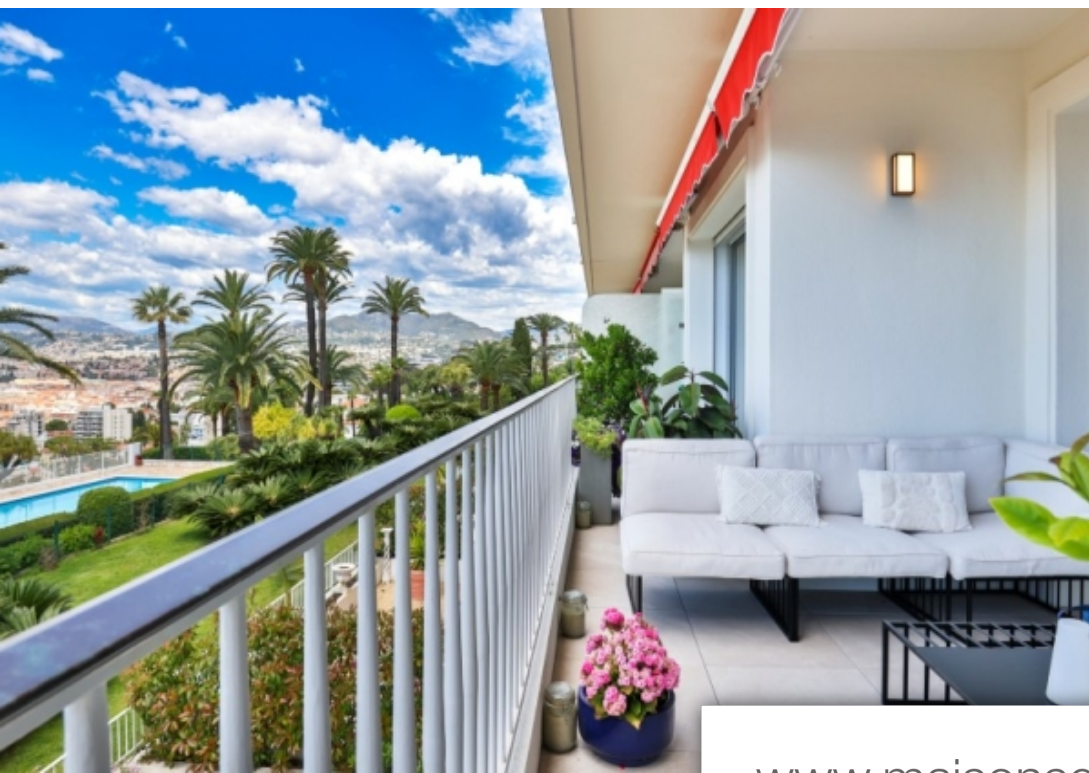

www.maisonsetappartements.fr