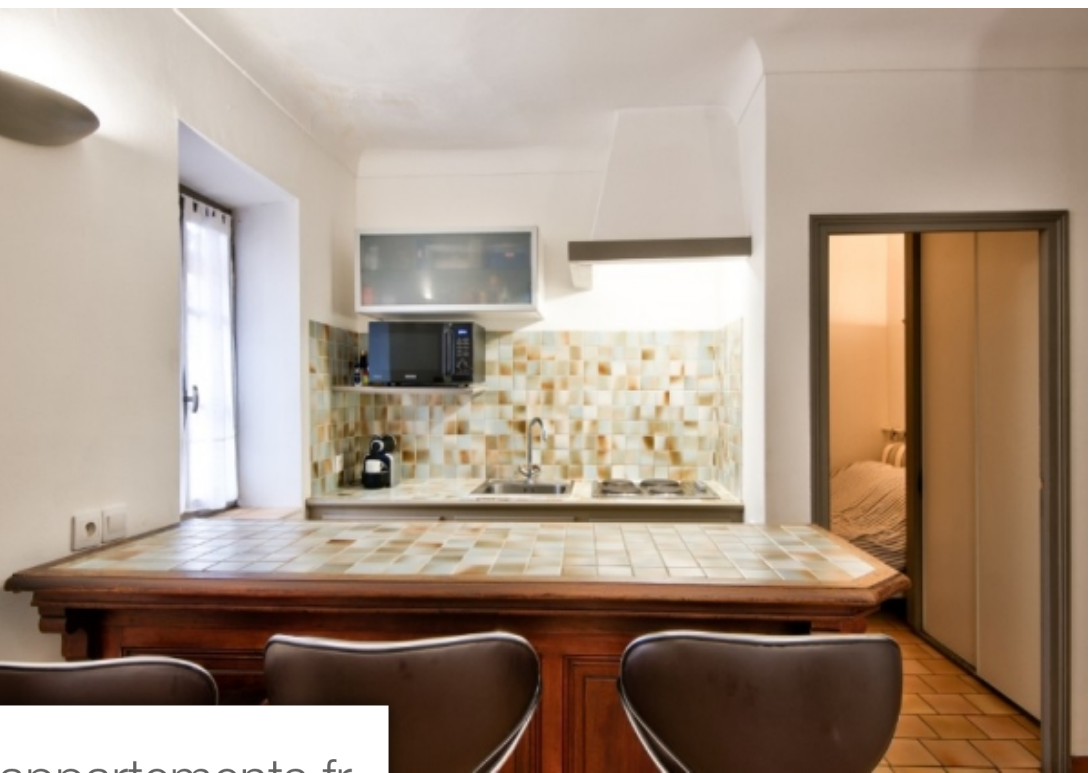

www.maisonsetappartements.fr