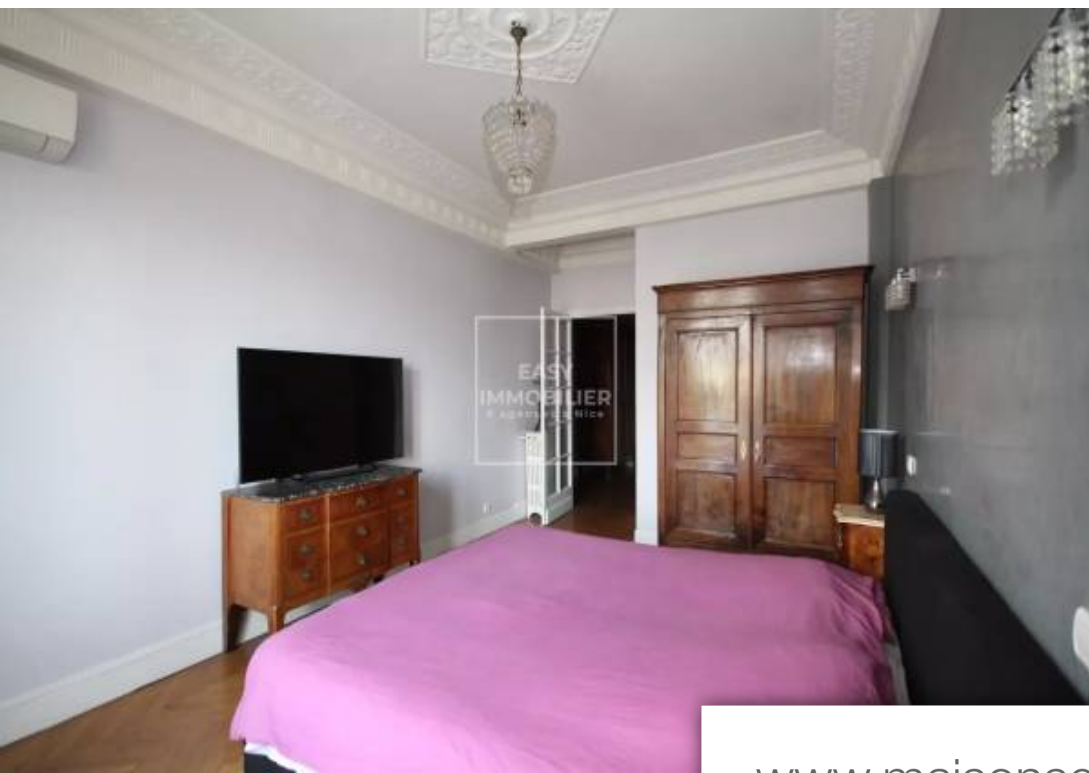

www.maisonsetappartements.fr