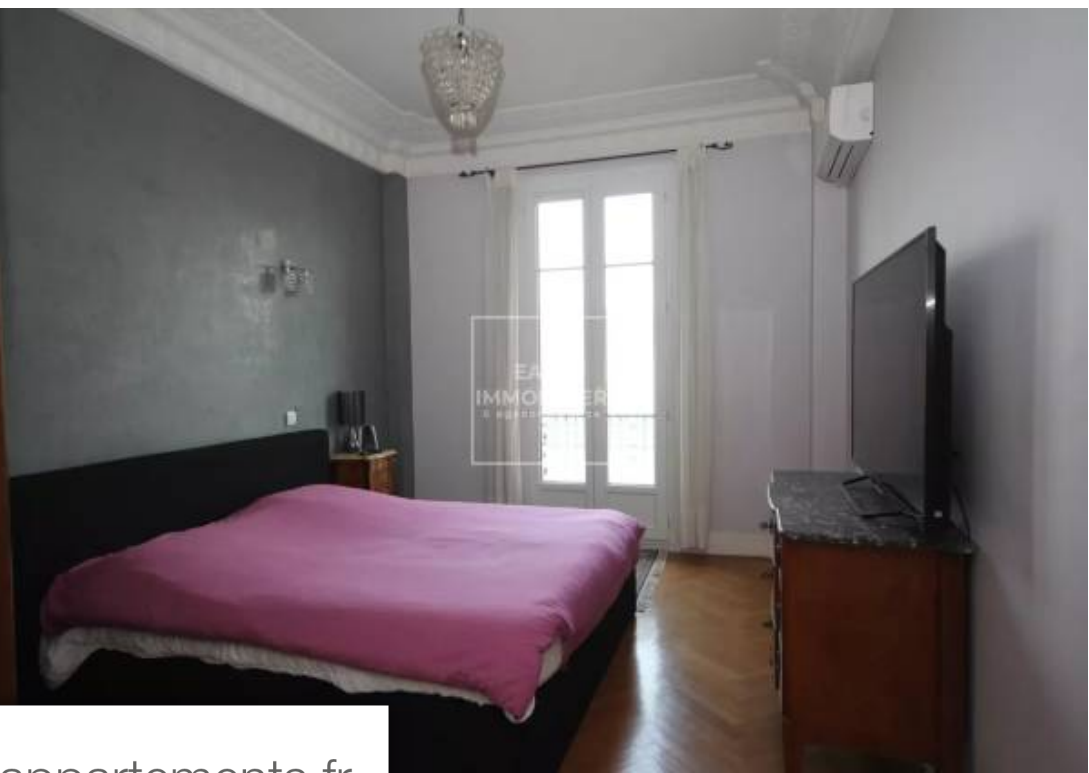

www.maisonsetappartements.fr