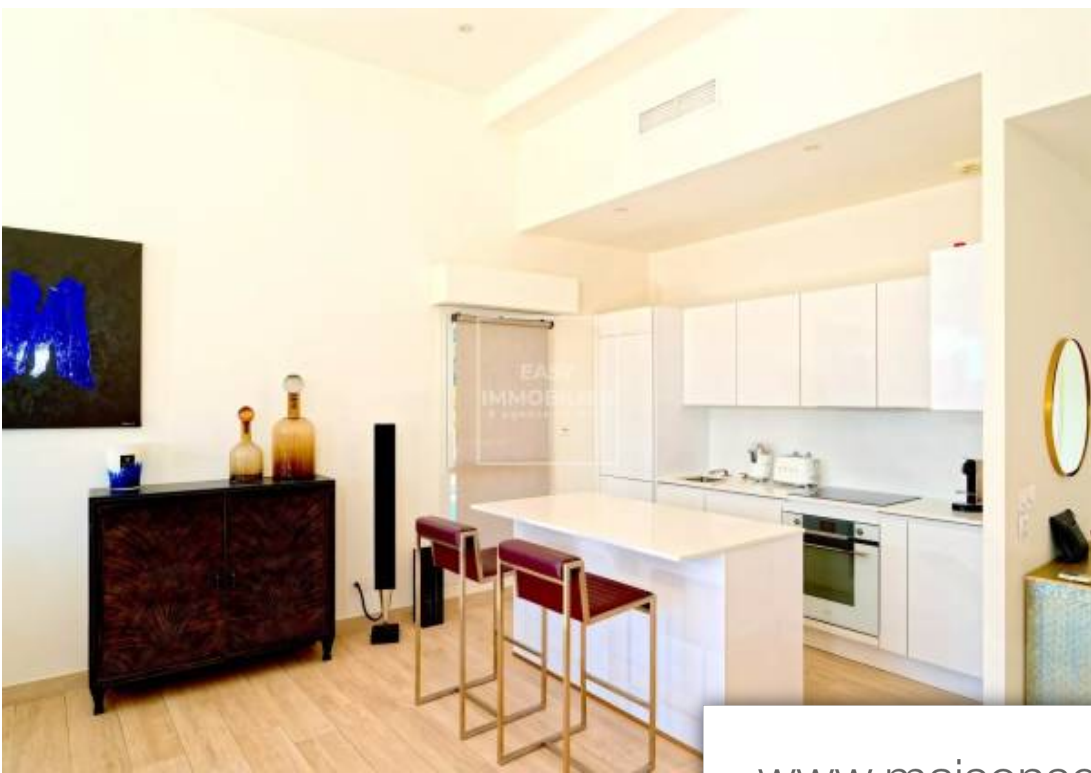

www.maisonsetappartements.fr