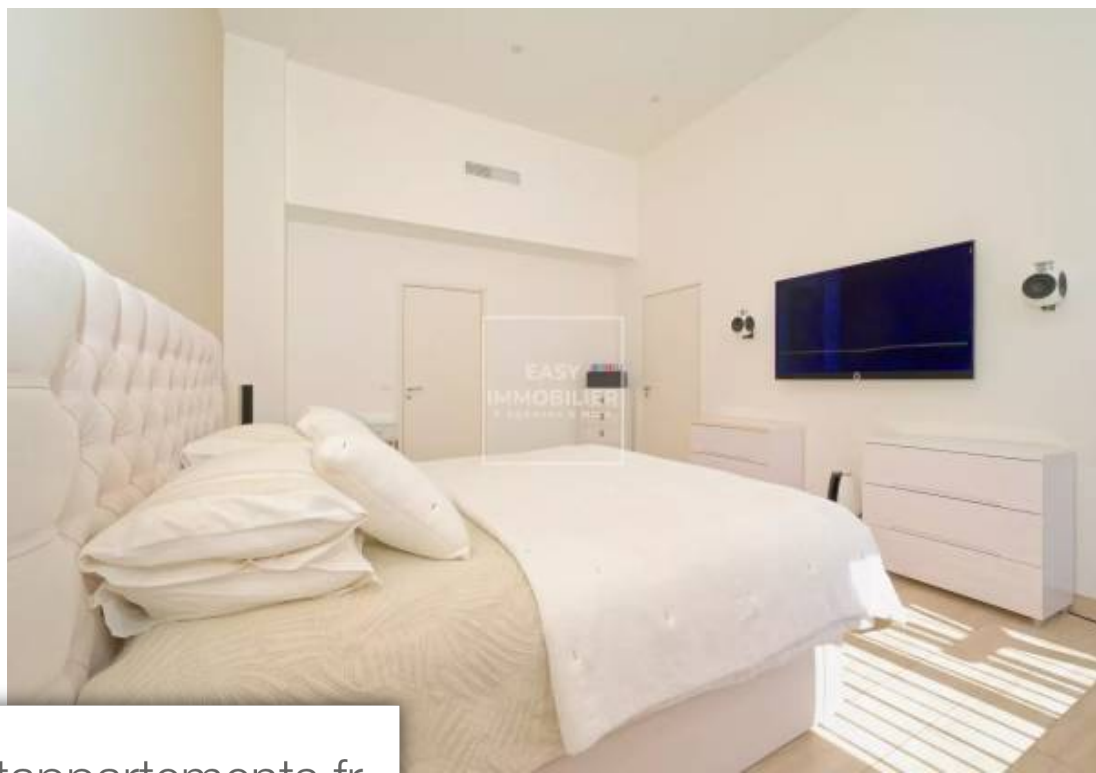

www.maisonsetappartements.fr