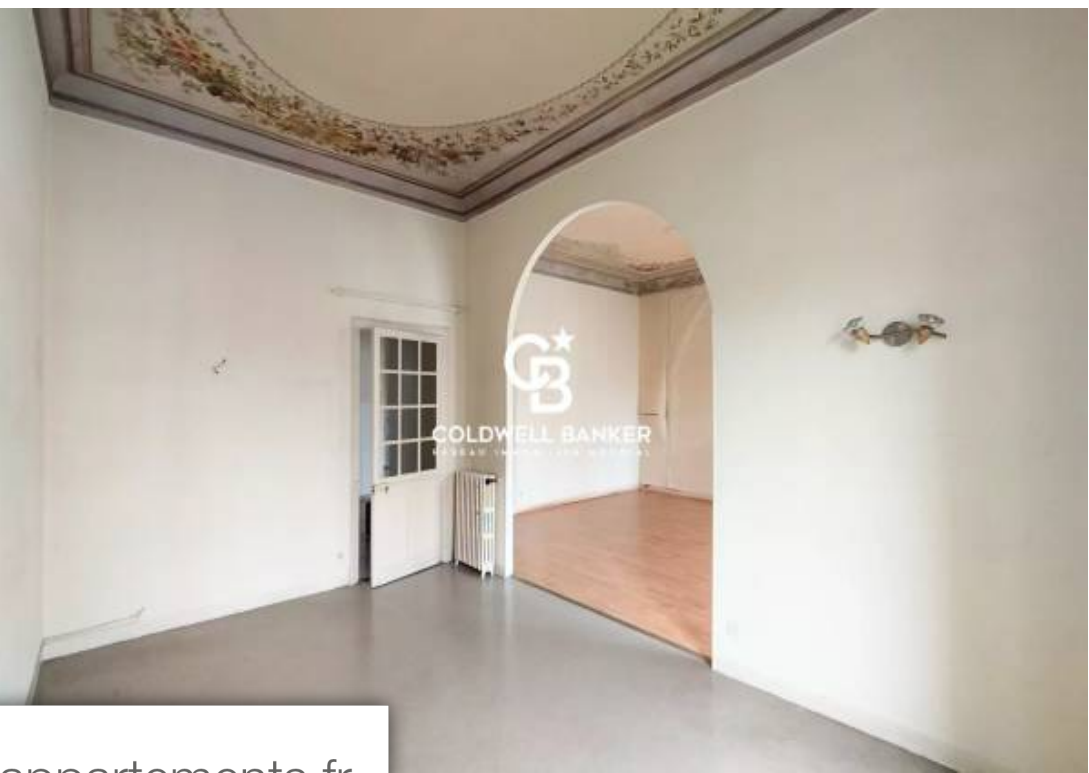

www.maisonsetappartements.fr