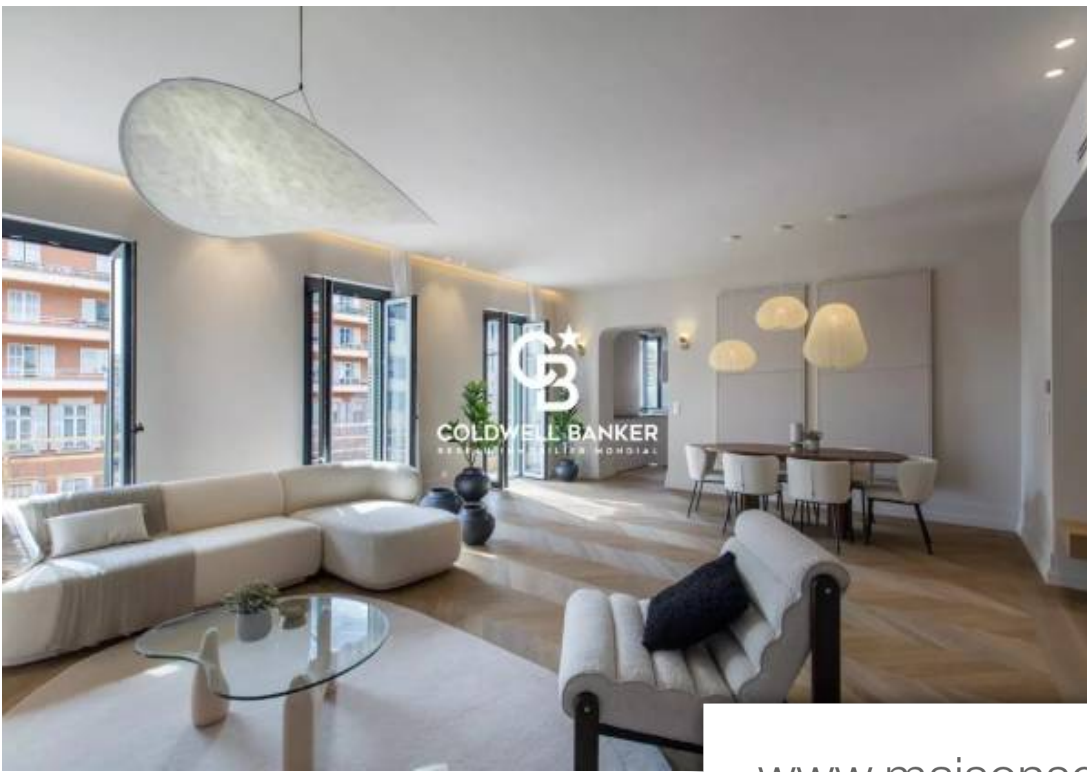

www.maisonsetappartements.fr