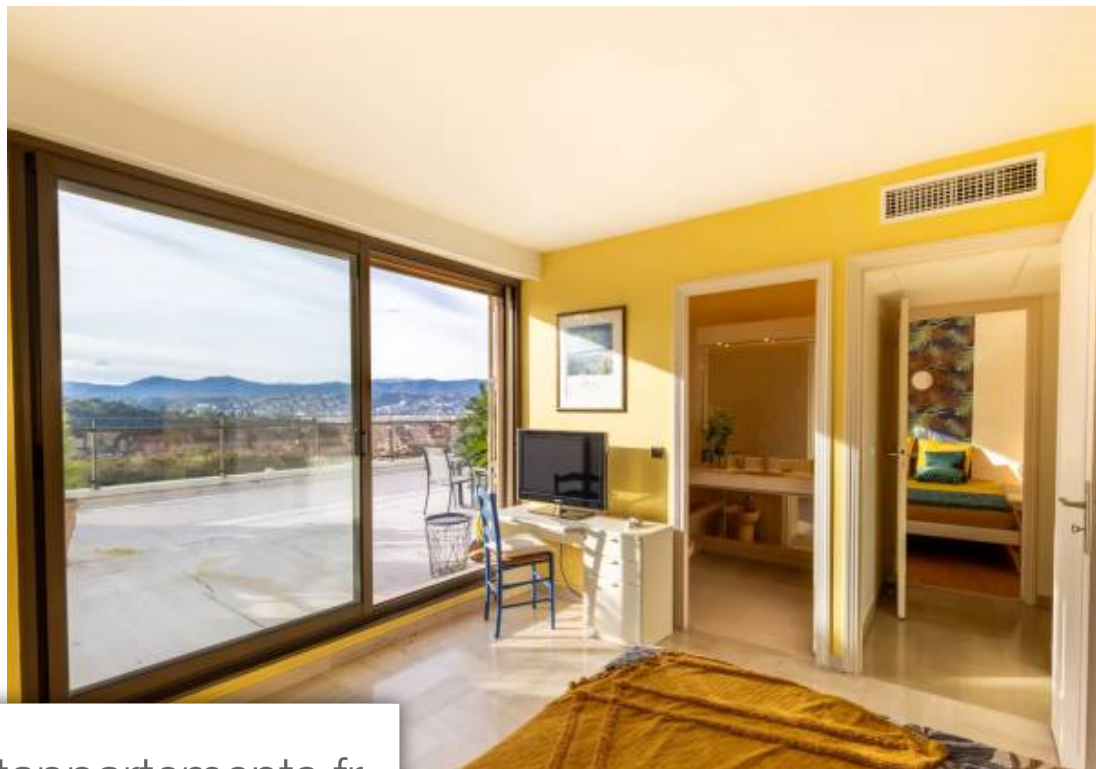

www.maisonsetappartements.fr