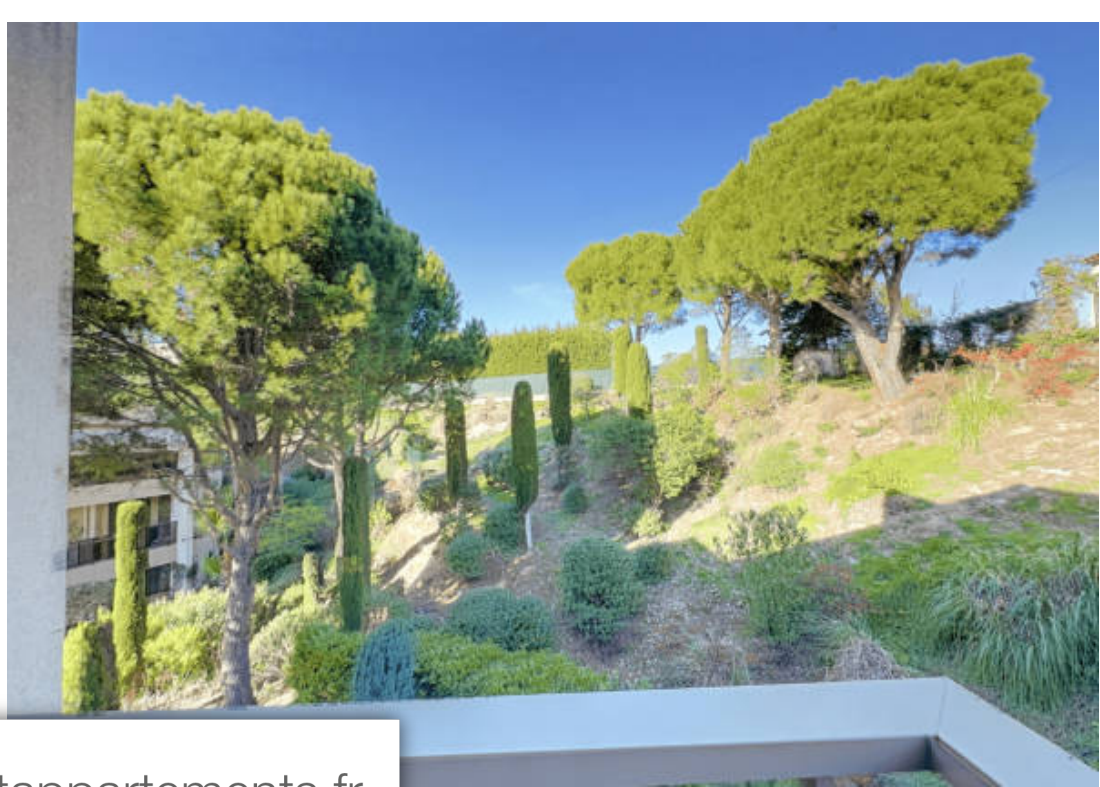

www.maisonsetappartements.fr