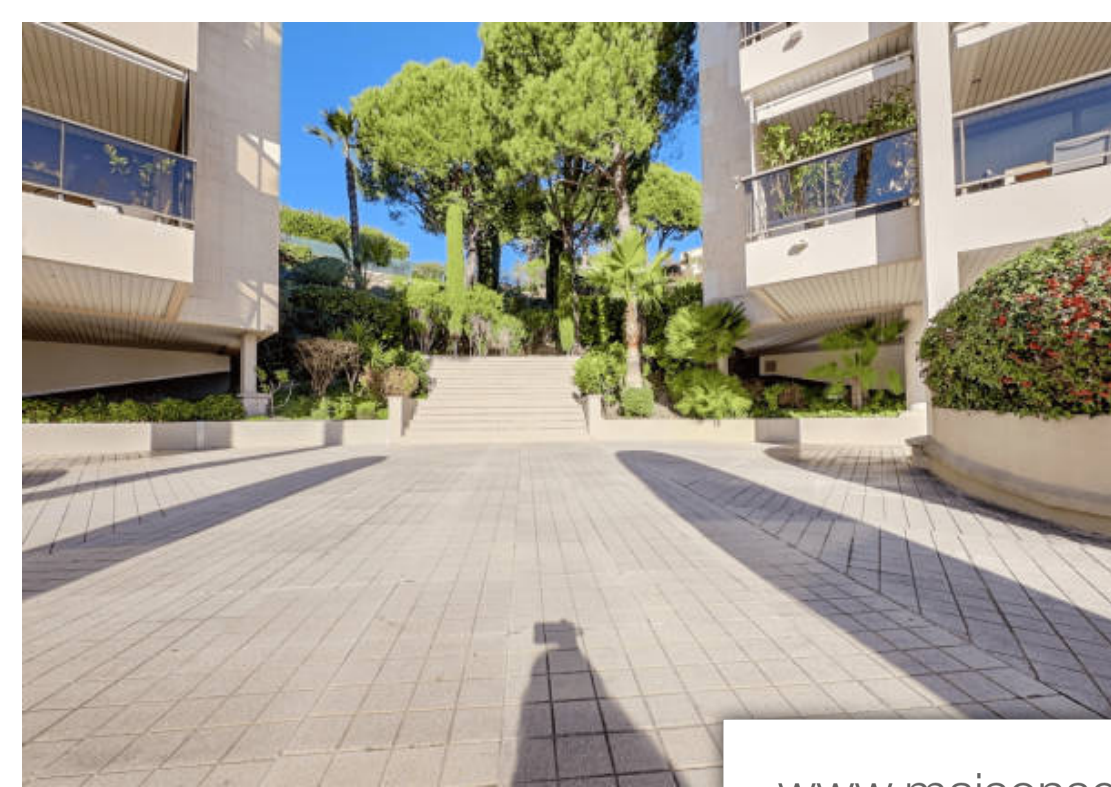

www.maisonsetappartements.fr