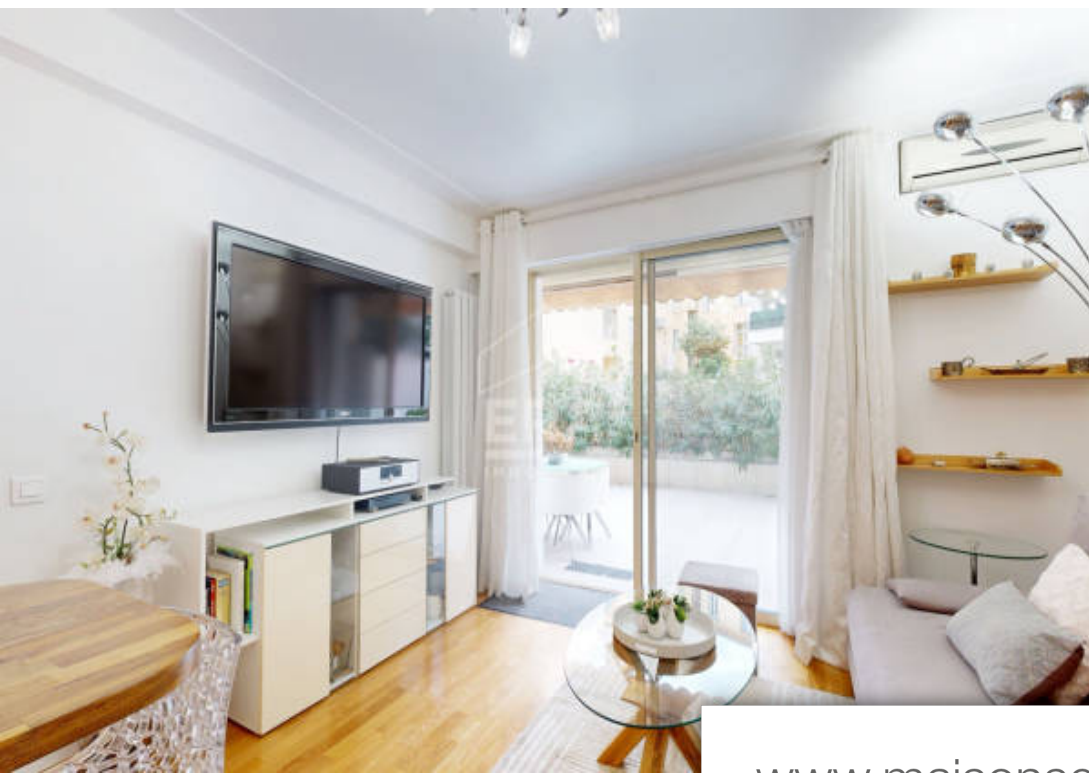

www.maisonsetappartements.fr