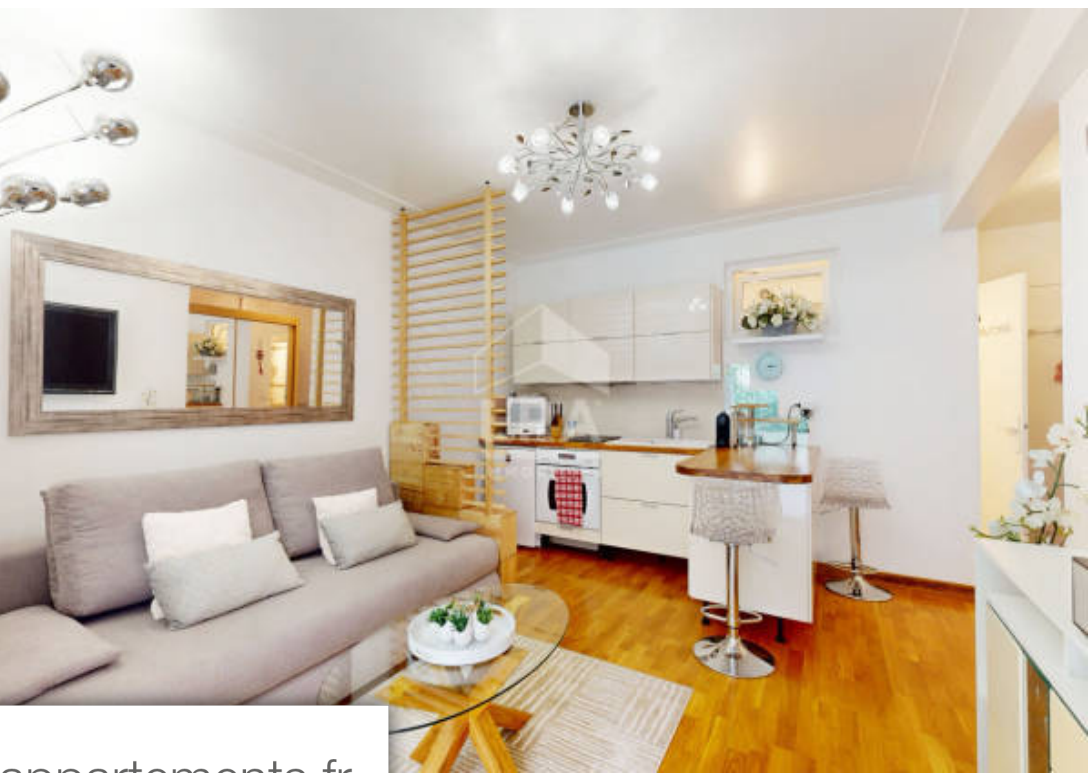

www.maisonsetappartements.fr