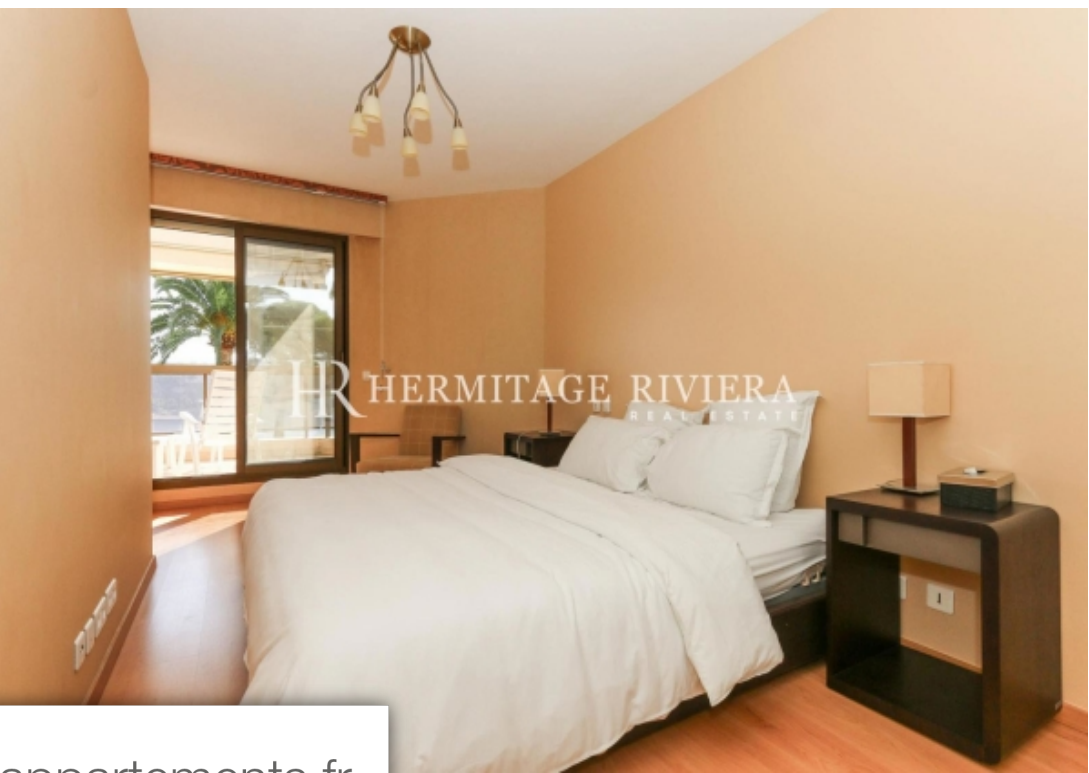

www.maisonsetappartements.fr