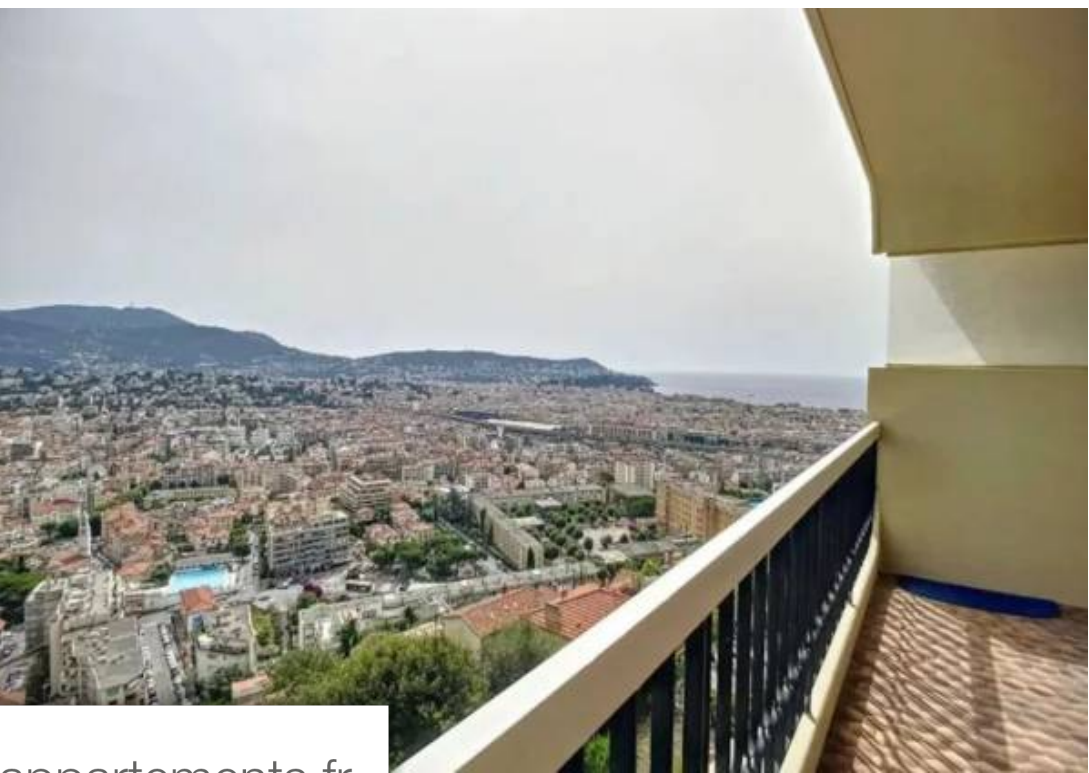

www.maisonsetappartements.fr