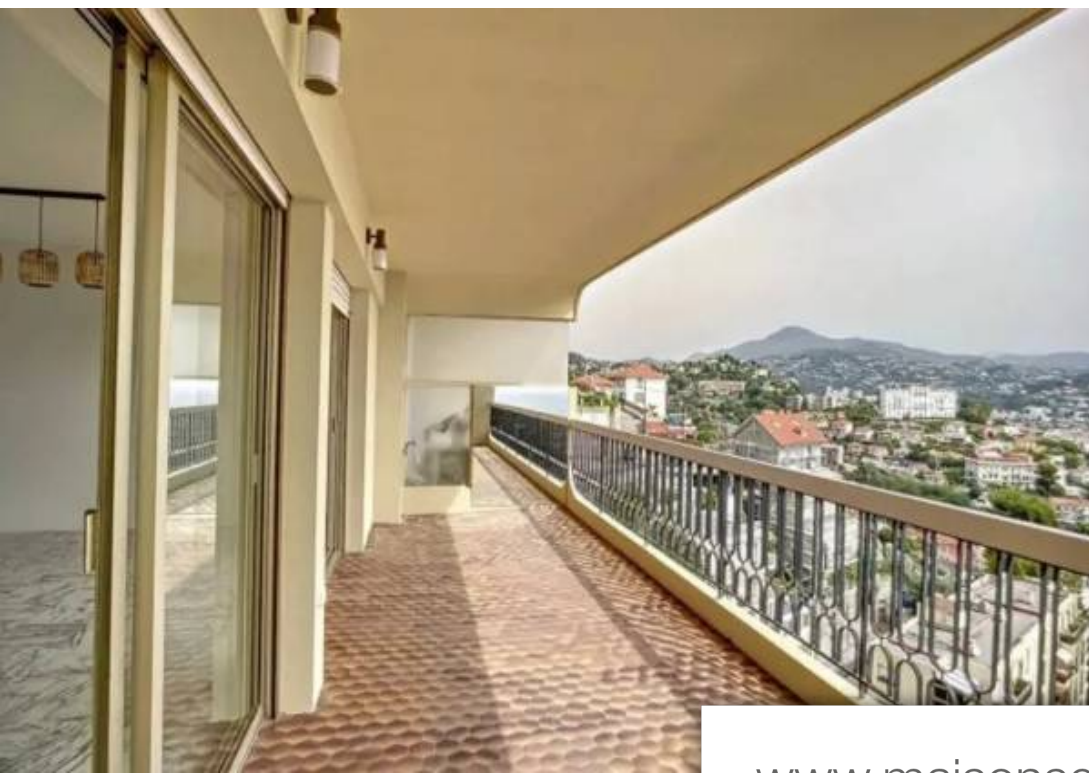

www.maisonsetappartements.fr