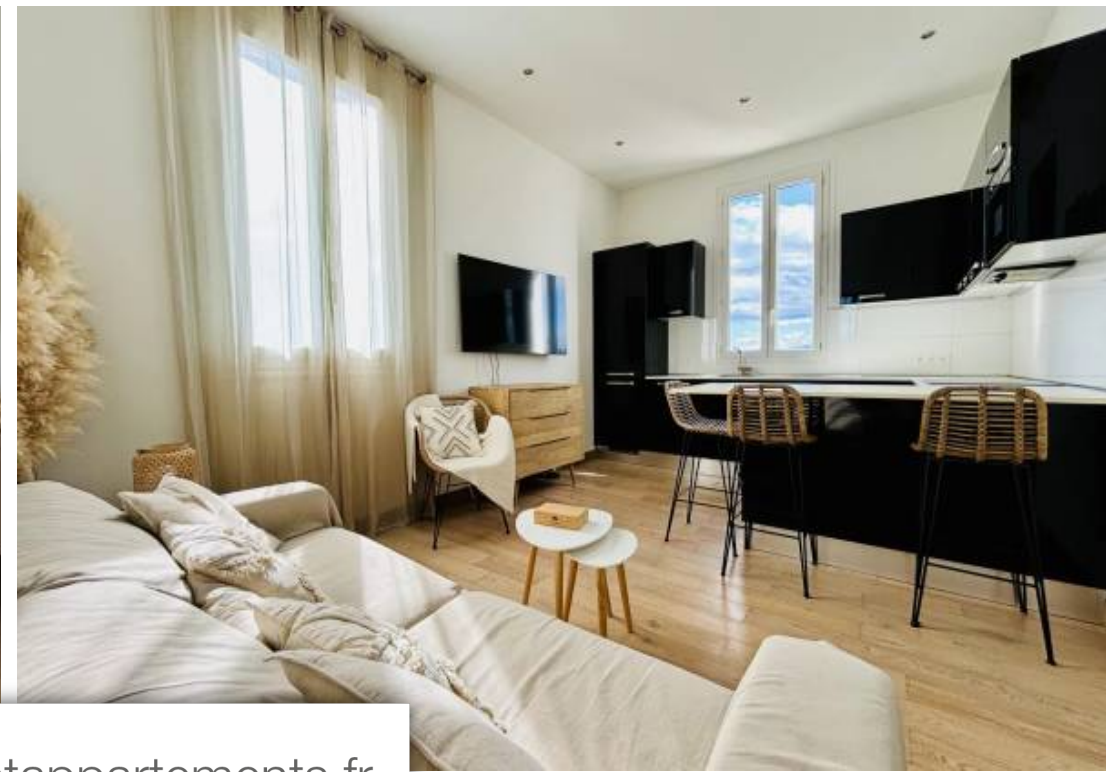

www.maisonsetappartements.fr