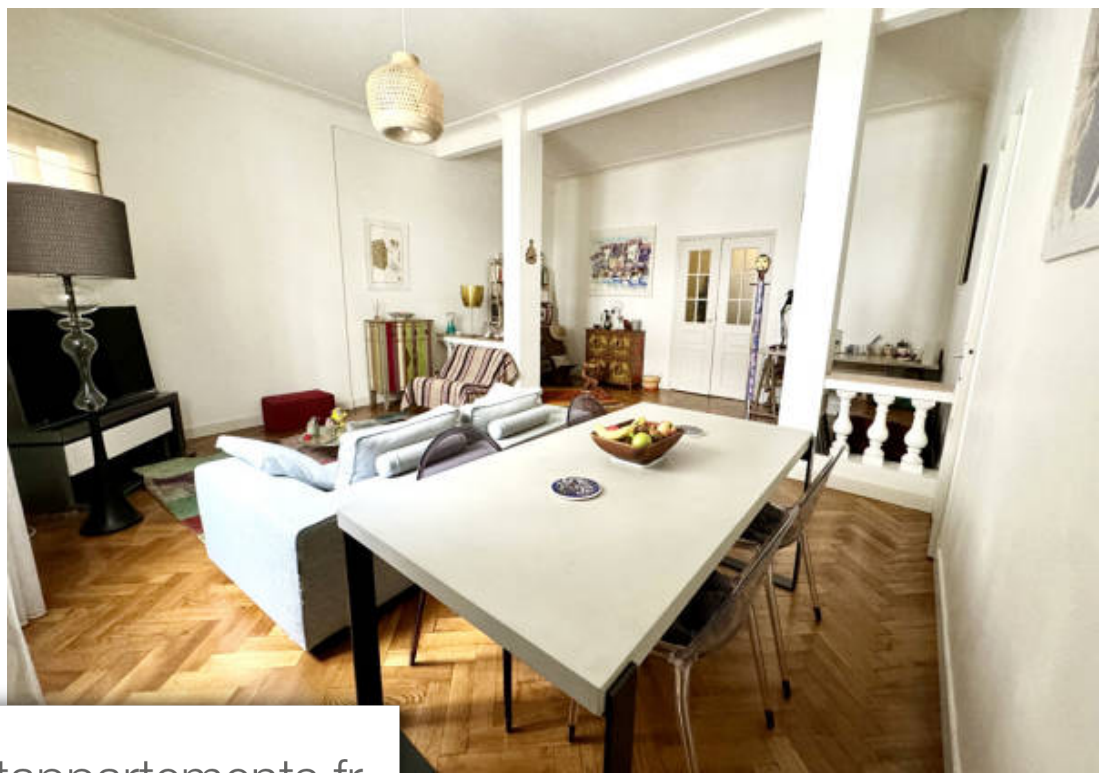

www.maisonsetappartements.fr