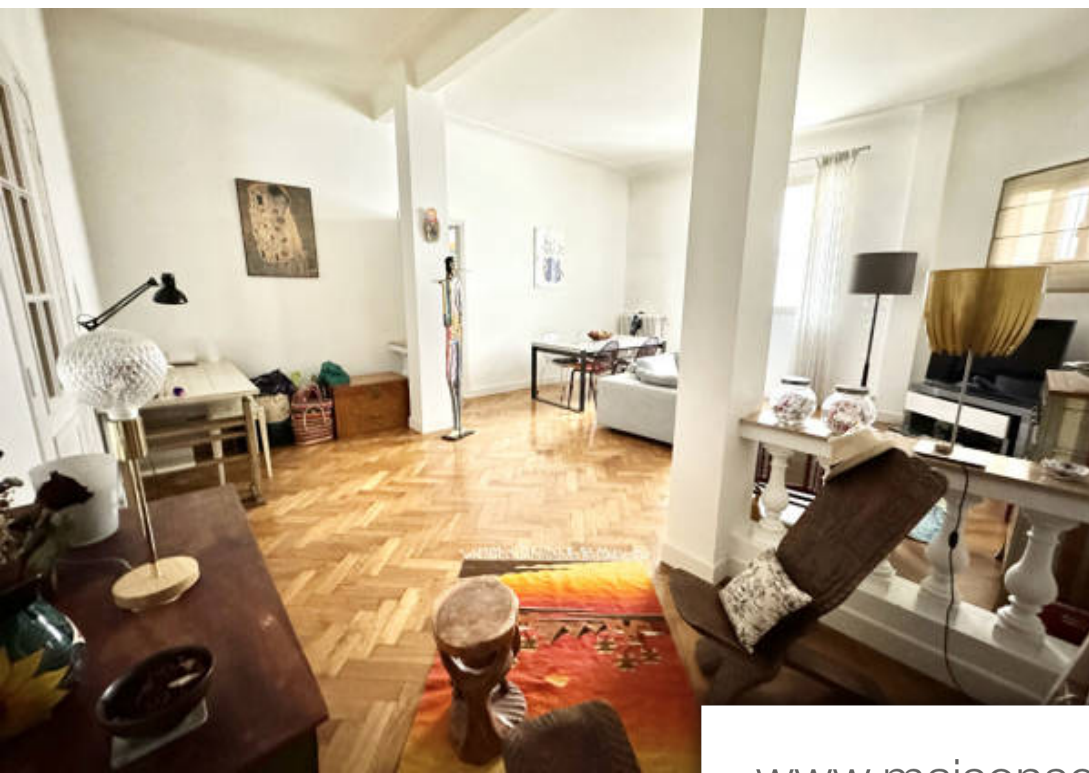

www.maisonsetappartements.fr