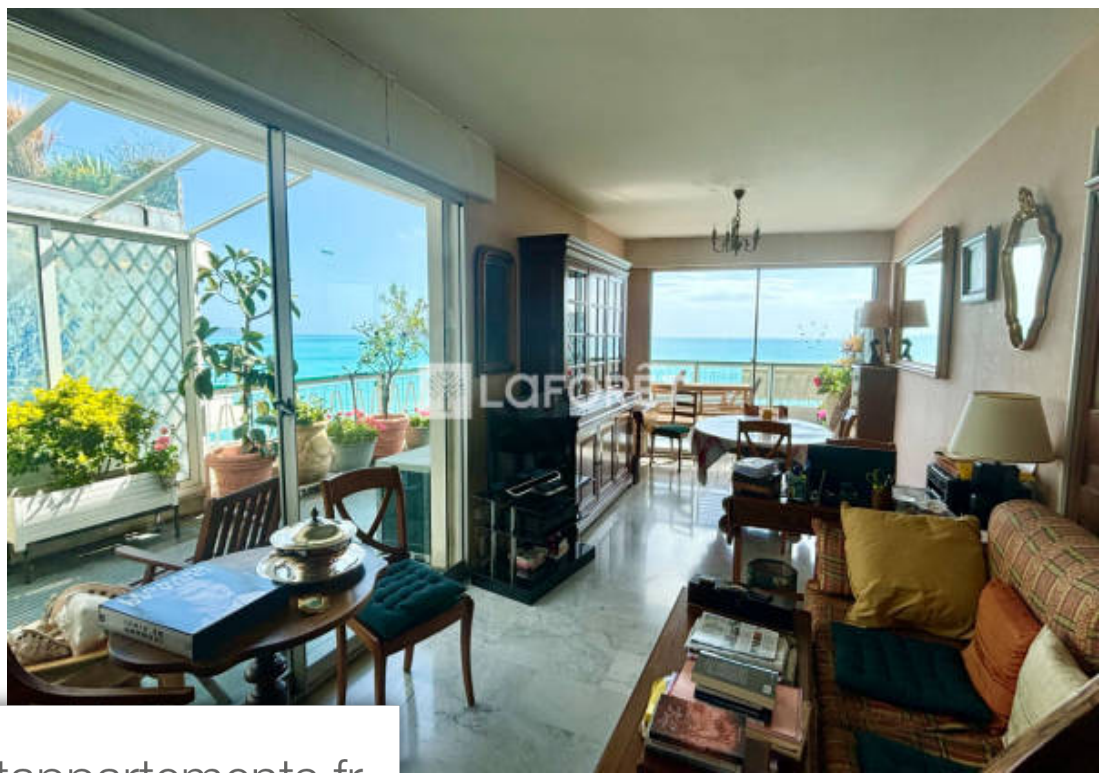

www.maisonsetappartements.fr