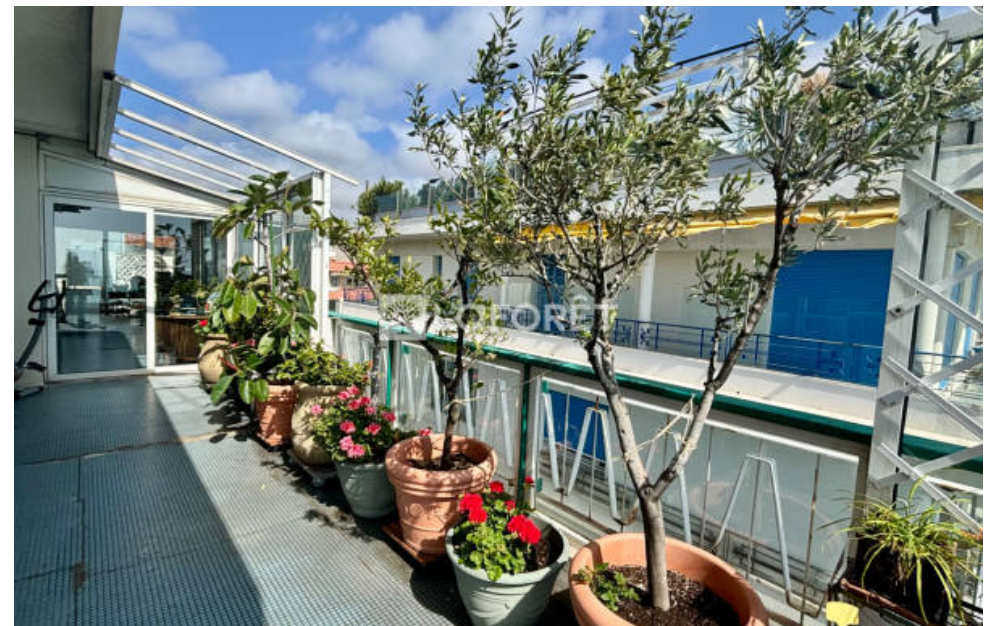

LAFORET GAMBETTA

13 boulevard Gambetta - 06000 NICE

[Contacter l'agence](#)

[Voir tous les biens de cette agence](#)