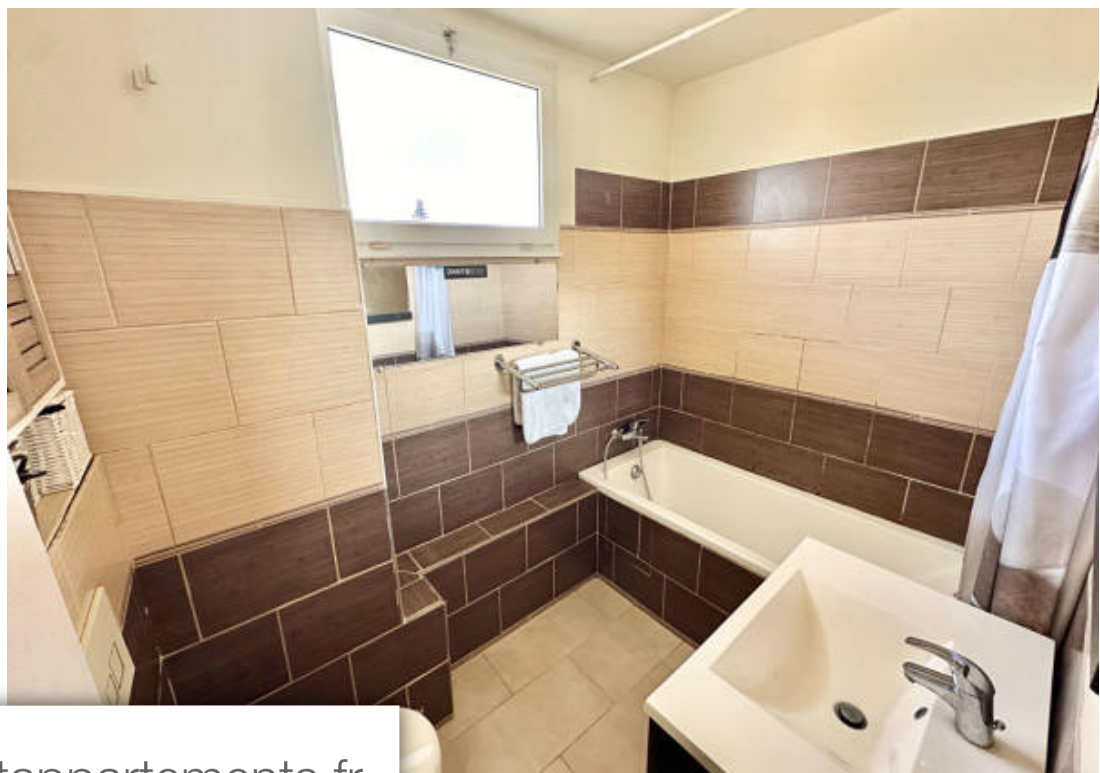

www.maisonsetappartements.fr