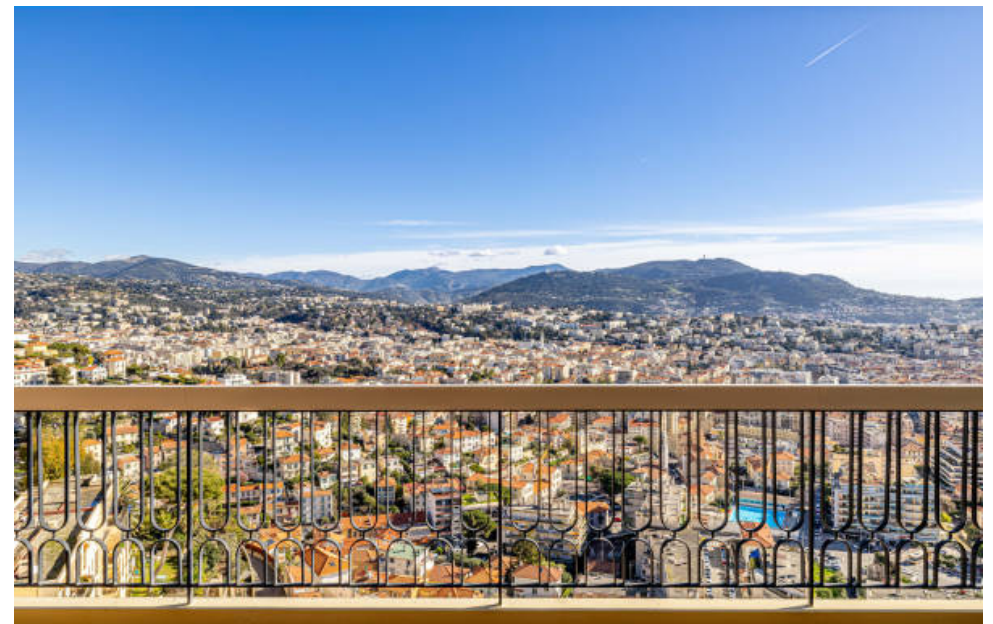

// nice - parc imperial // magnifique appartement 4 pièces rénové, 3 chambres aux jardins de cythères avec superbe terrasse et balcon. Situé dans une résidence de standing arborée, ce spacieux appartement de 4 pièces offre une vue magnifique sans vis-à-vis. Au deuxième étage, il bénéficie d'une luminosité exceptionnelle grâce à sa double exposition. Caractéristiques : surface : 110 m2 disposition : traversant terrasse : belle terrasse avec vue sur la mer, nice et les collines chambres : 3 chambres, dont 1 chambre parentale avec salle d'eau privative et une autre chambre avec dressing balcon : ...

// nice - parc imperial// magnificent 4 rooms, 3 bedrooms in the jardins de cythères with superb terrace and balcony. Located in a luxury tree-lined residence, this spacious 4-room apartment offers a magnificent view without being overlooked. On the second floor, it benefits from exceptional light thanks to its double exposure. Characteristics: surface area: 110 m2 layout: crossing terrace: beautiful terrace with views of the sea, nice and the hills bedrooms: 3 bedrooms, including 1 master bedroom with private bathroom and another bedroom with dressing room balcony: pleasant balcony on the ...

MAISON CINO REAL ESTATE

4 bis Quai Papacino, 06300 - 06000 NICE

[Contacter l'agence](#)

[Voir tous les biens de cette agence](#)