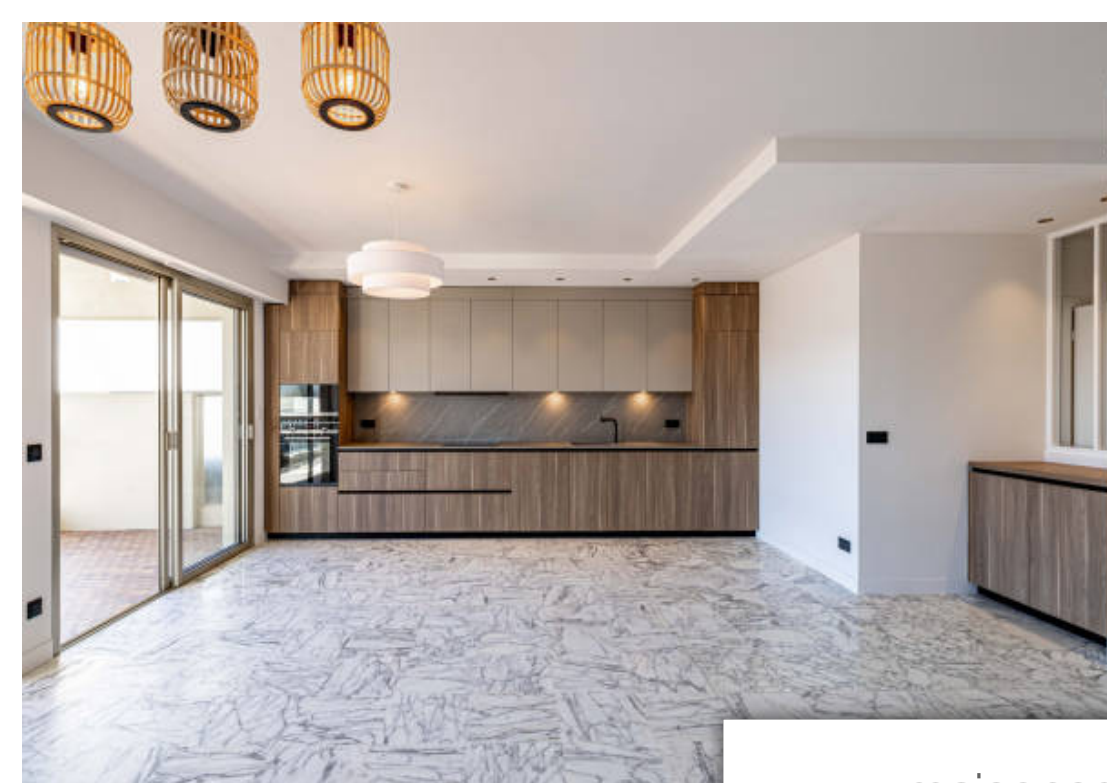

www.maisonsetappartements.fr