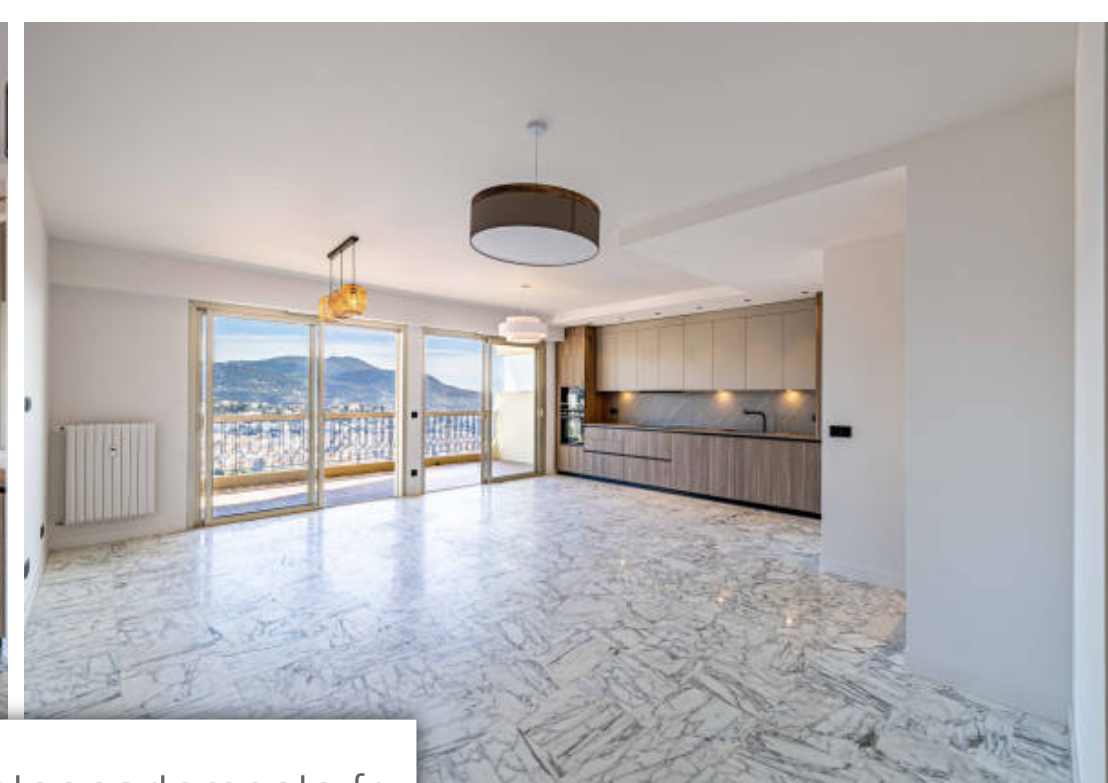

www.maisonsetappartements.fr