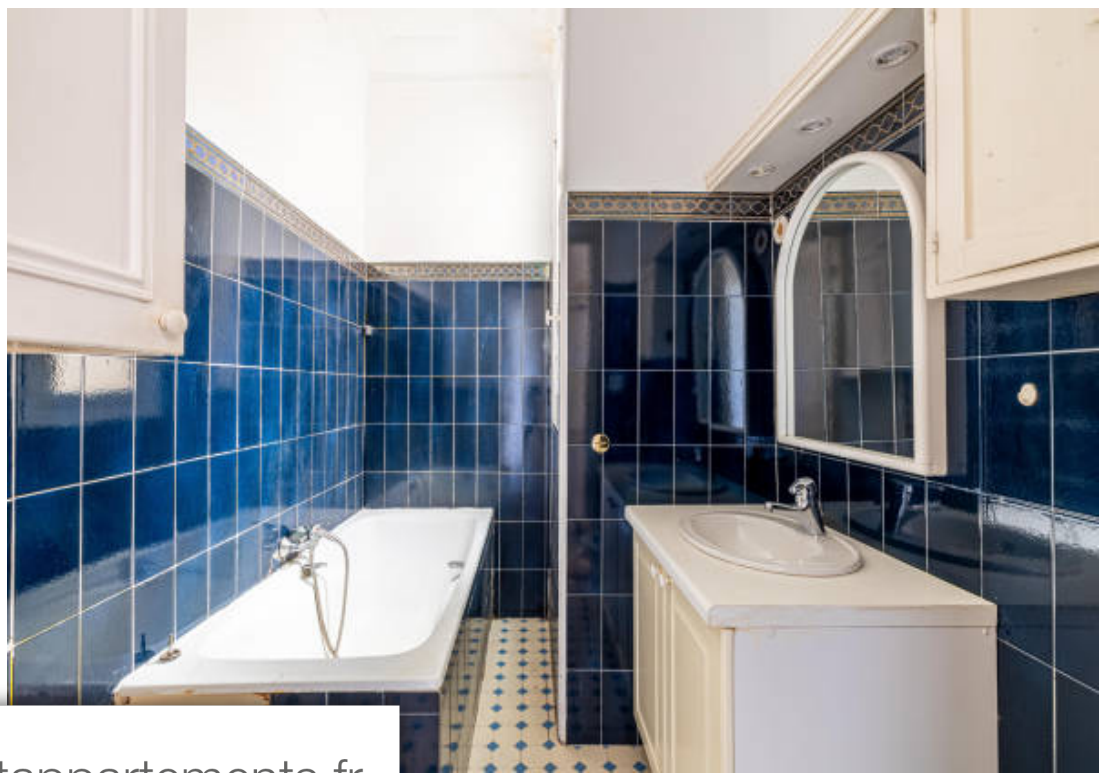

www.maisonsetappartements.fr