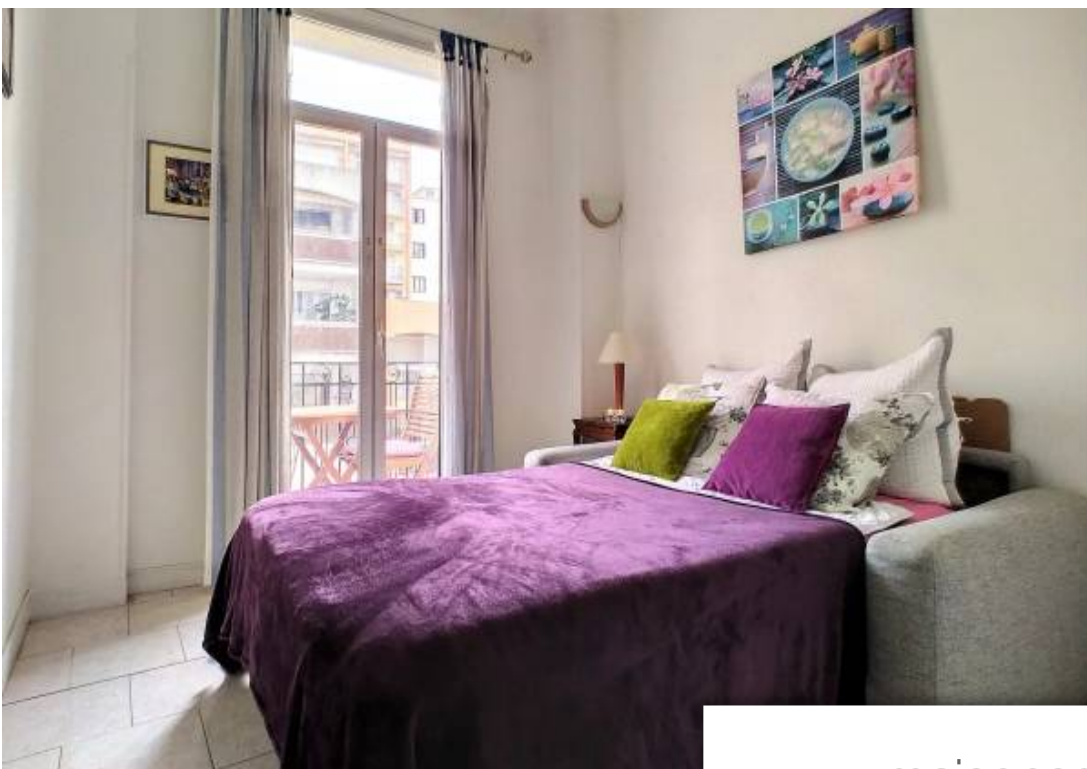

www.maisonsetappartements.fr