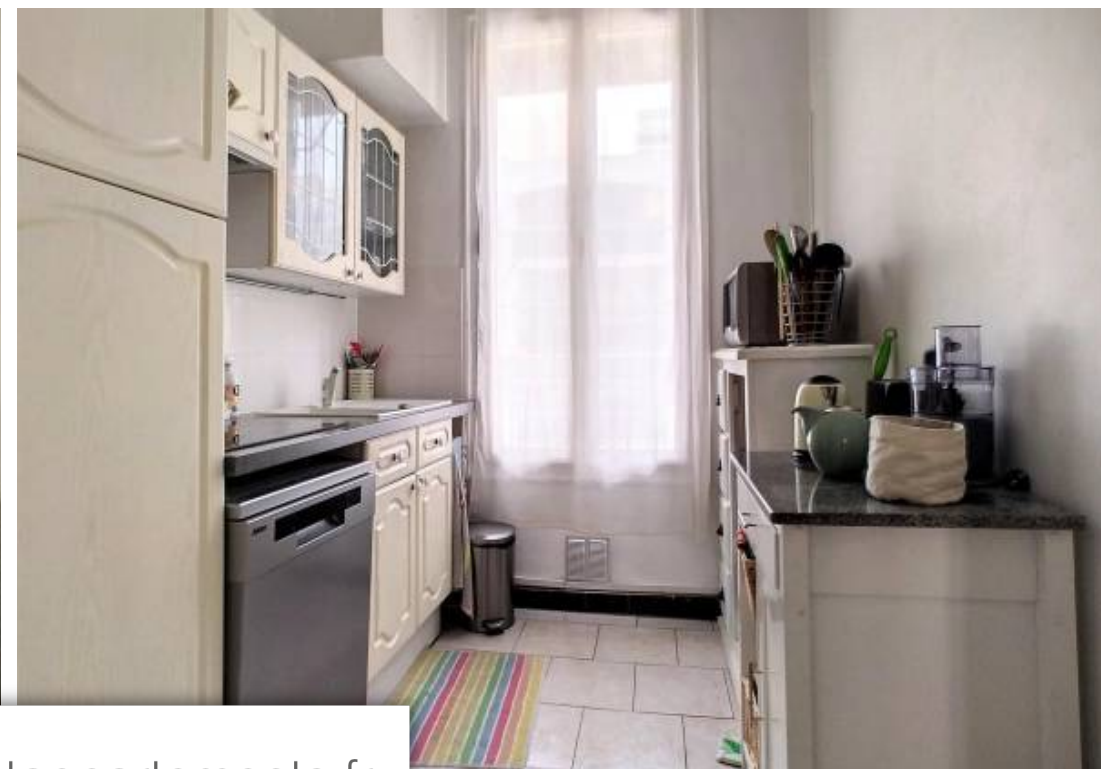

www.maisonsetappartements.fr