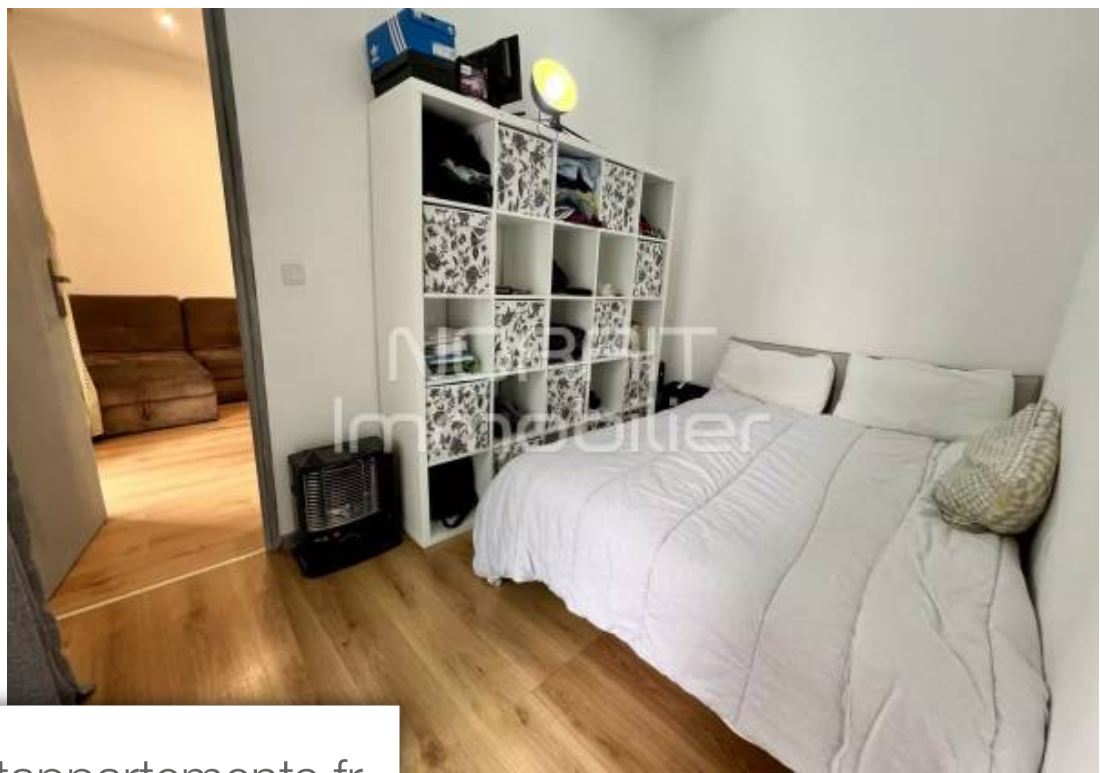

www.maisonsetappartements.fr