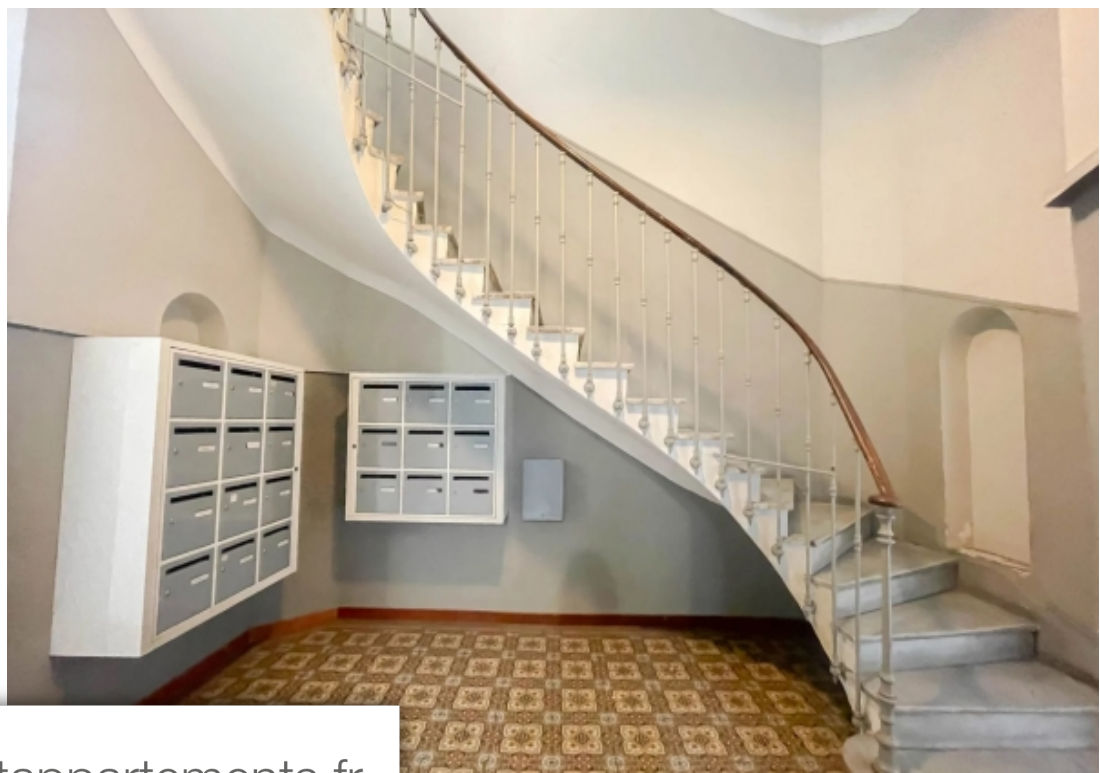

www.maisonsetappartements.fr