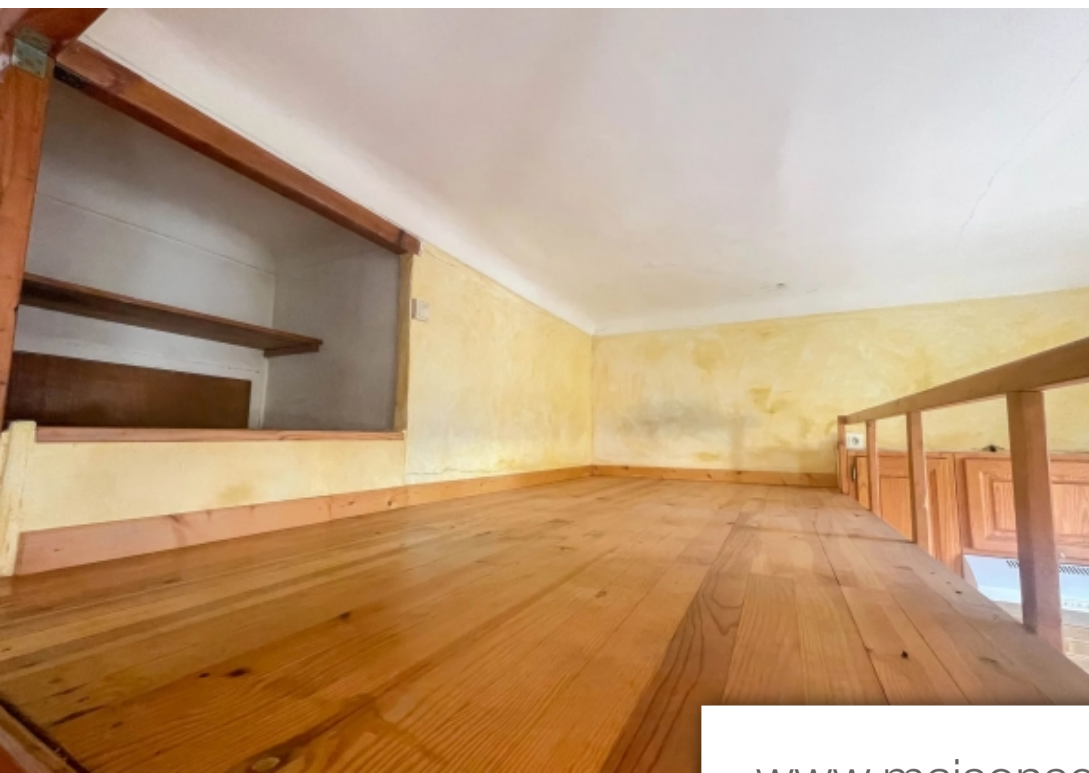

www.maisonsetappartements.fr