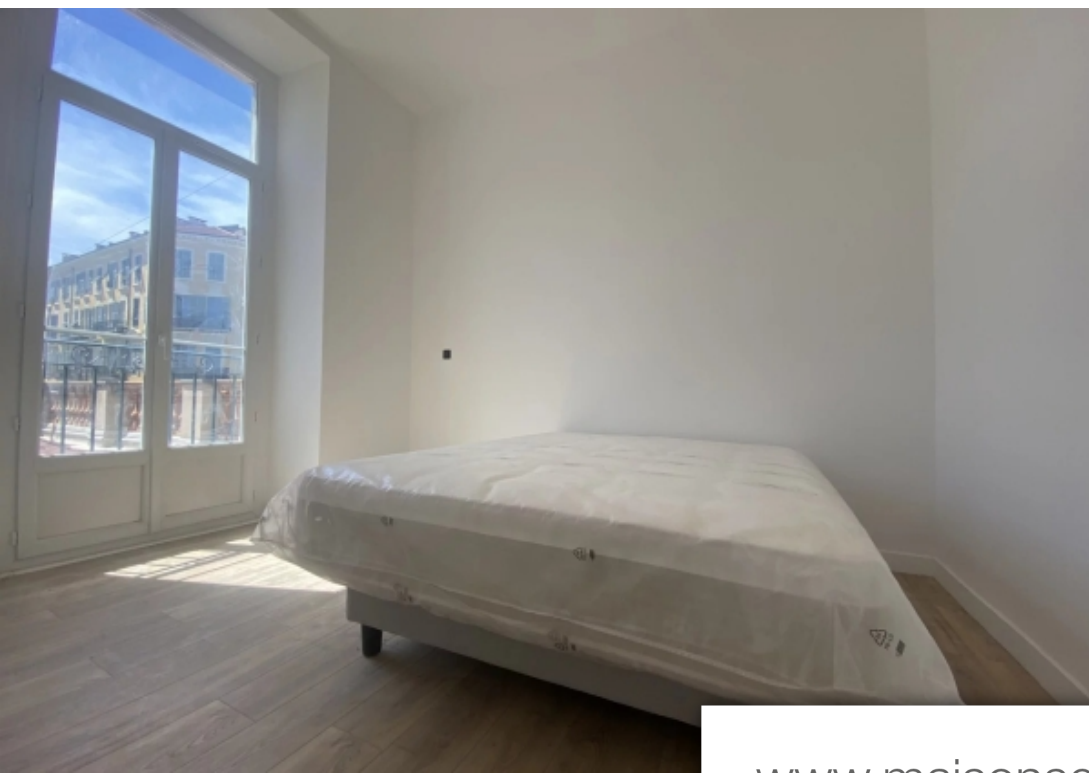

www.maisonsetappartements.fr