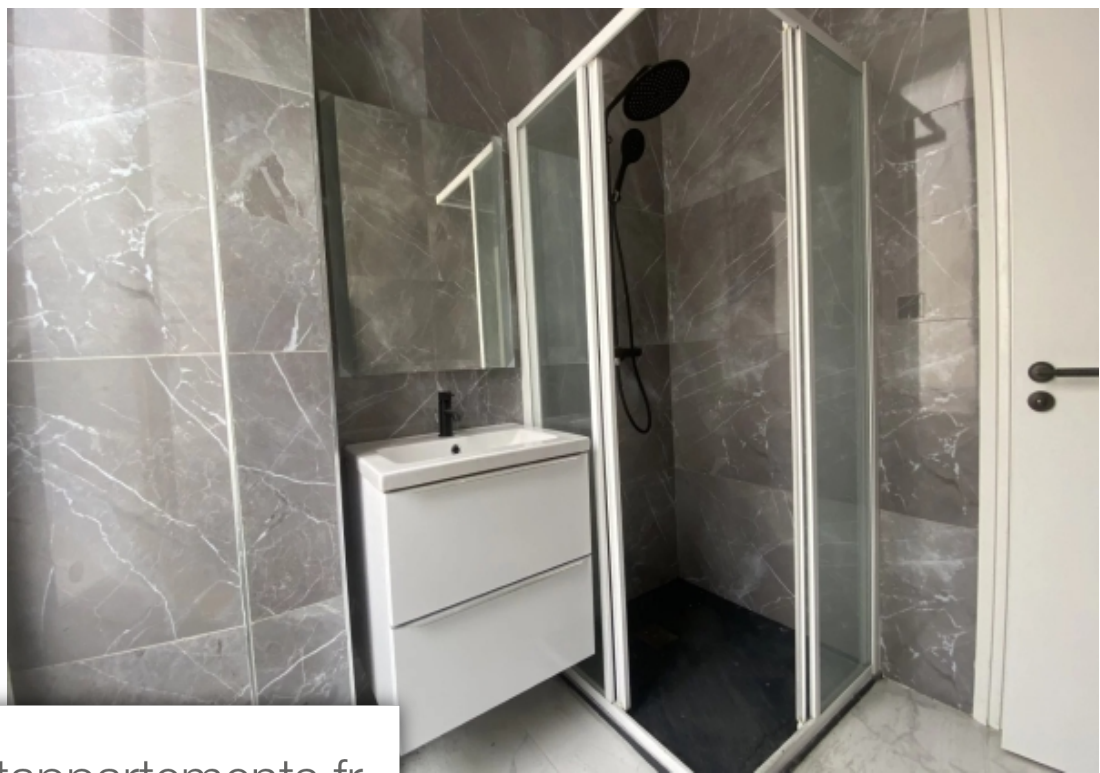

www.maisonsetappartements.fr