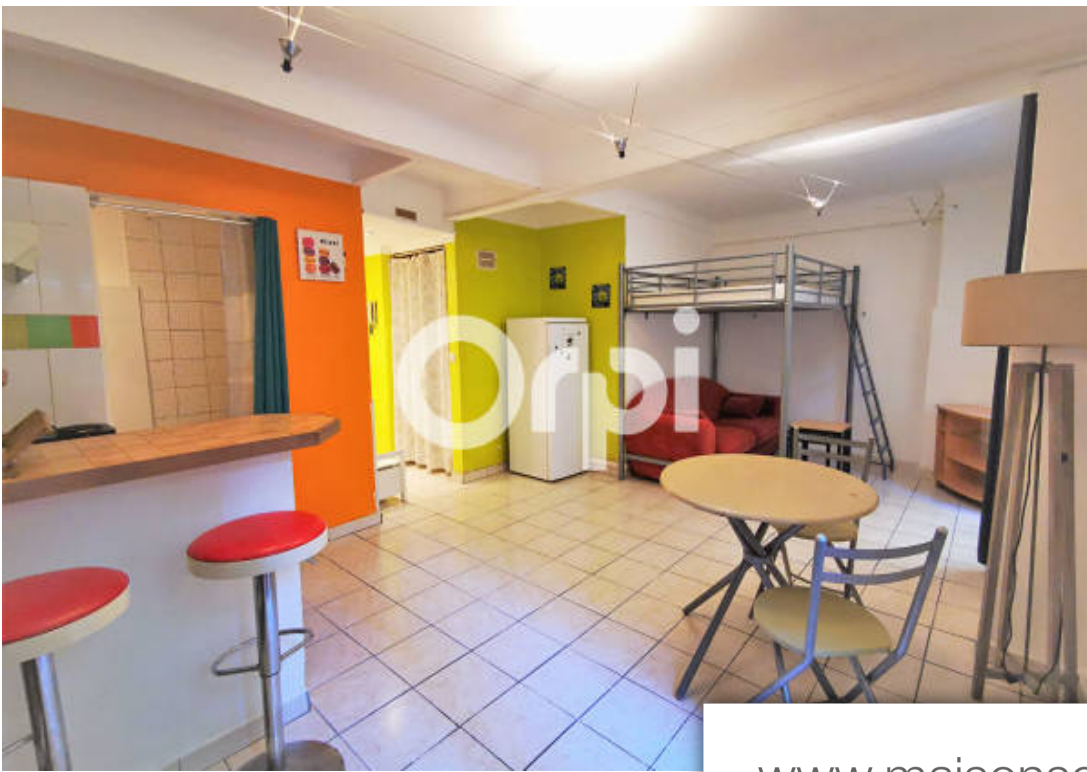

www.maisonsetappartements.fr