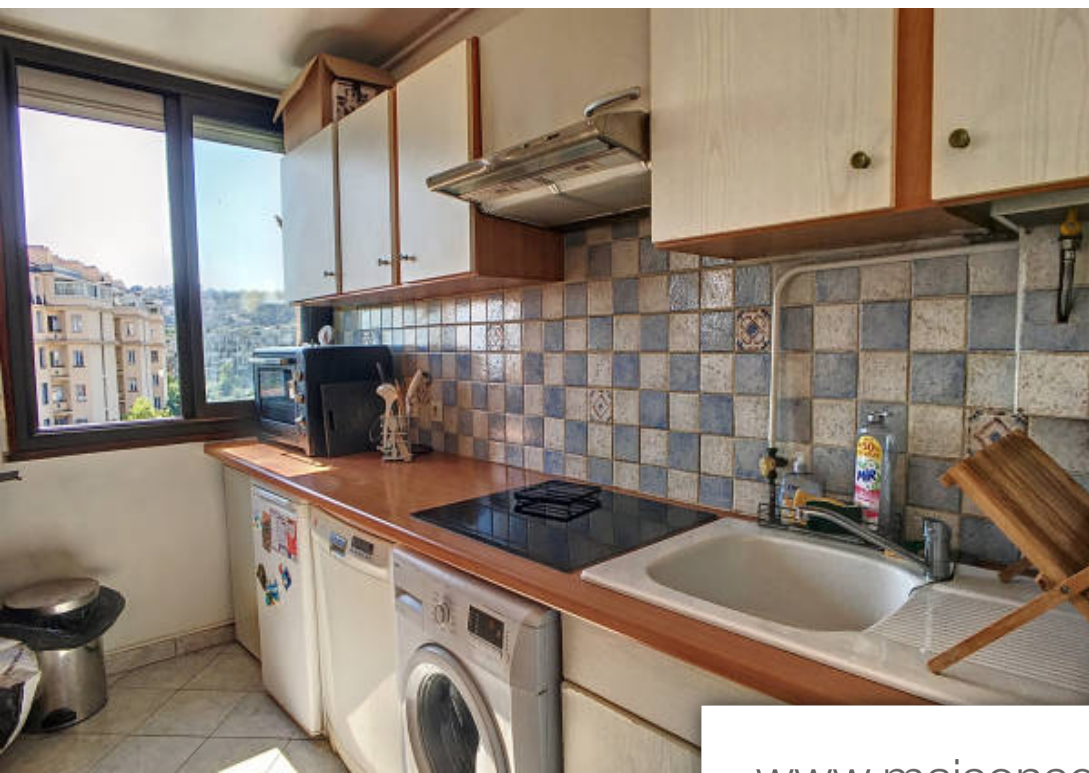

www.maisonsetappartements.fr