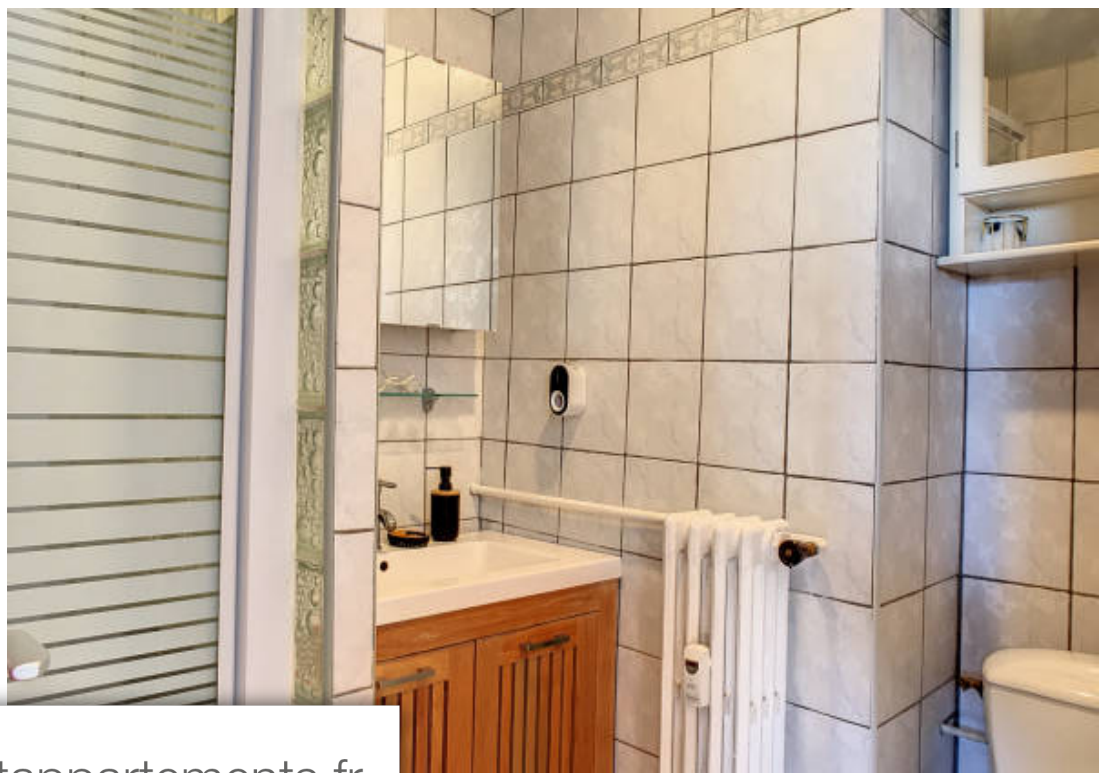

www.maisonsetappartements.fr