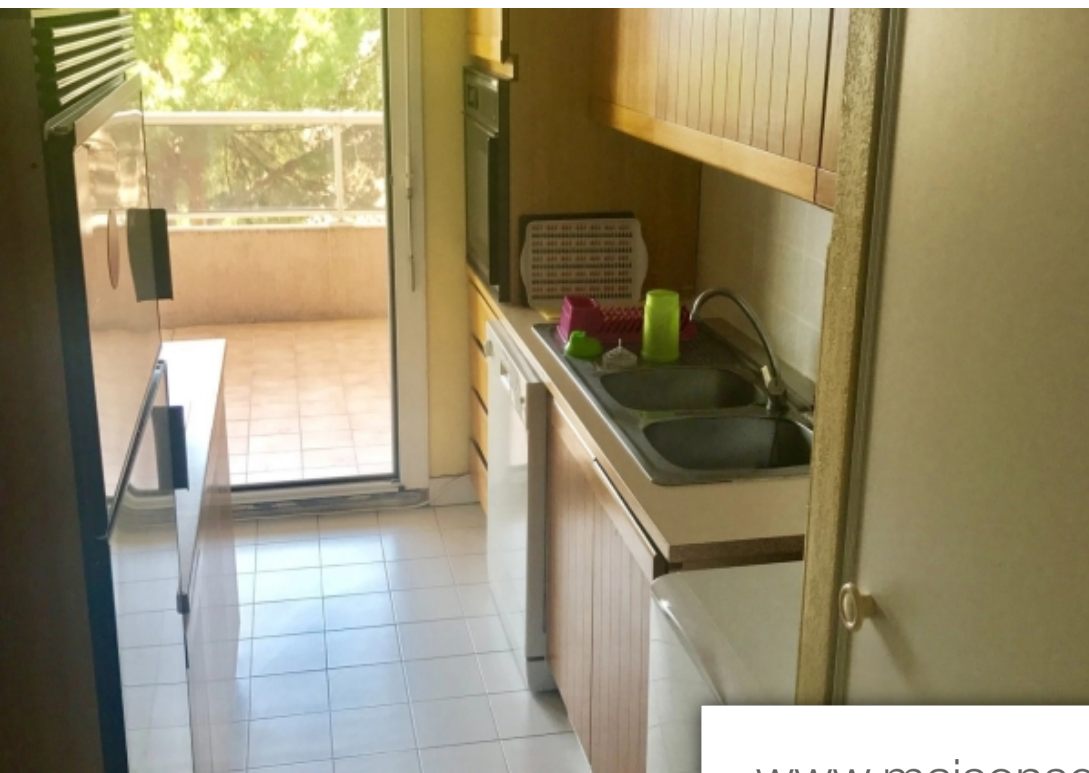

www.maisonsetappartements.fr