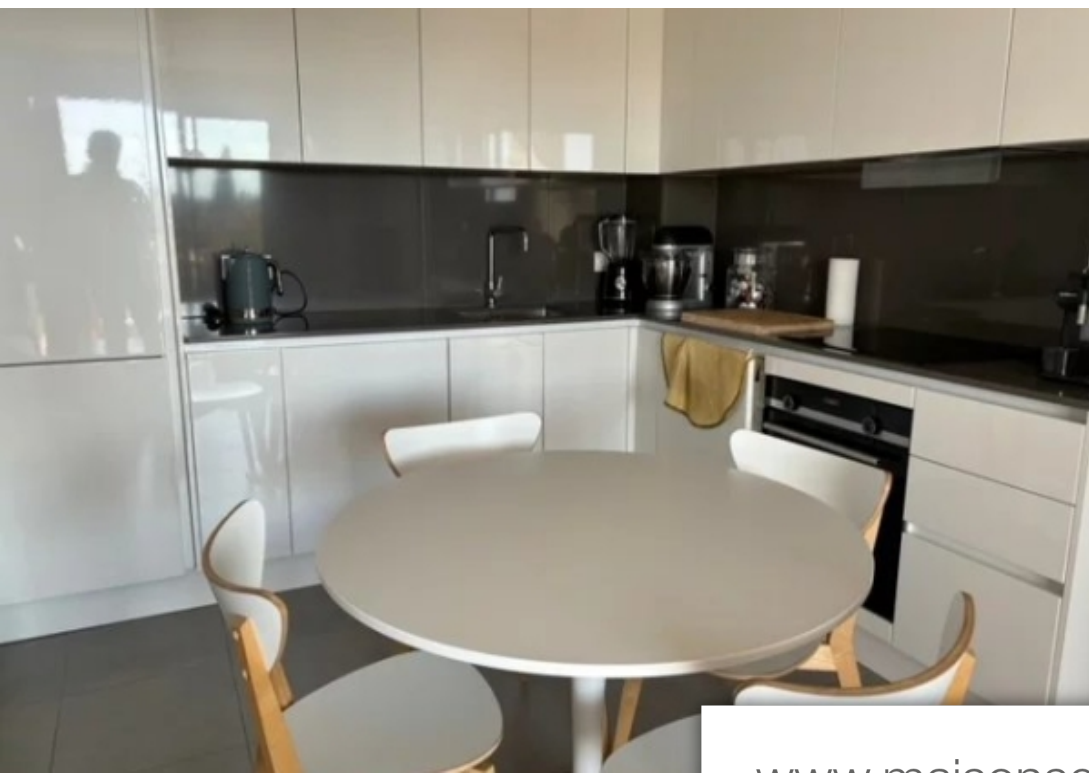

www.maisonsetappartements.fr