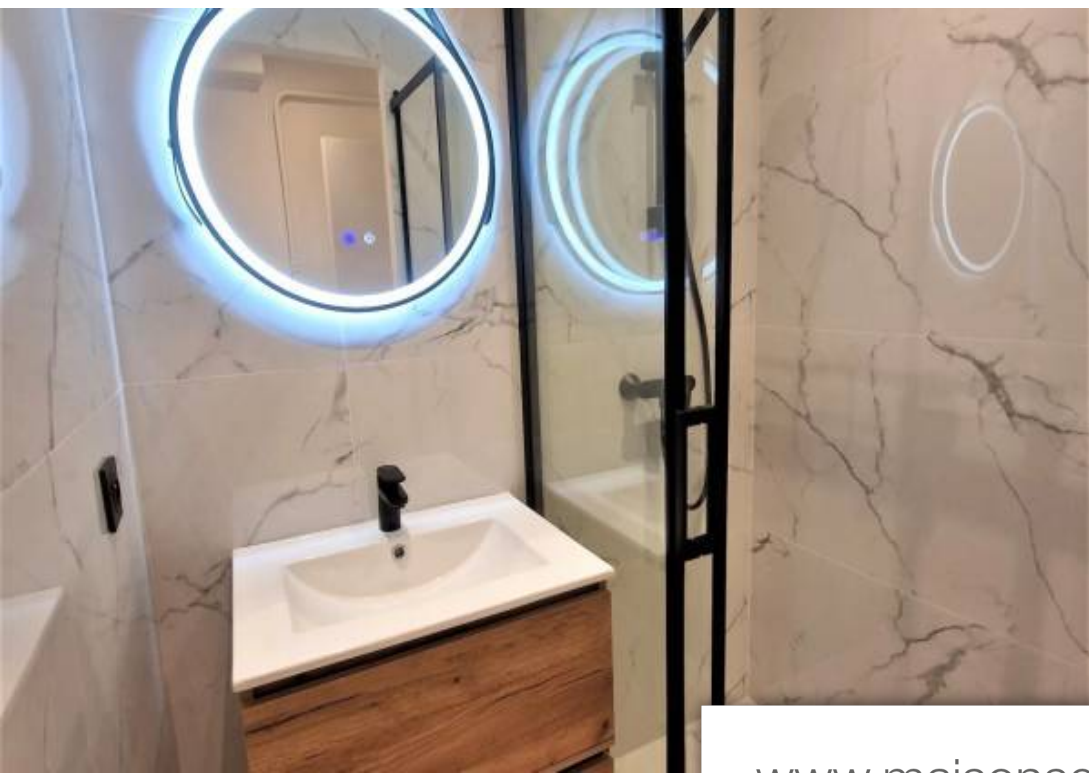

www.maisonsetappartements.fr