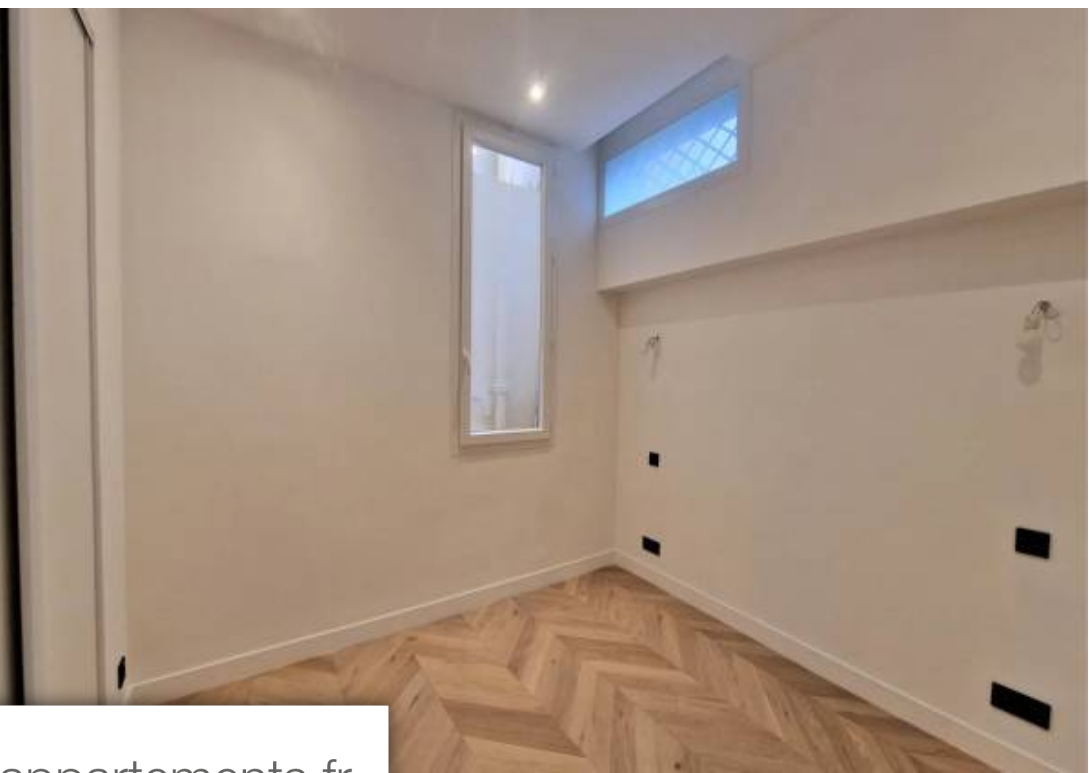

www.maisonsetappartements.fr