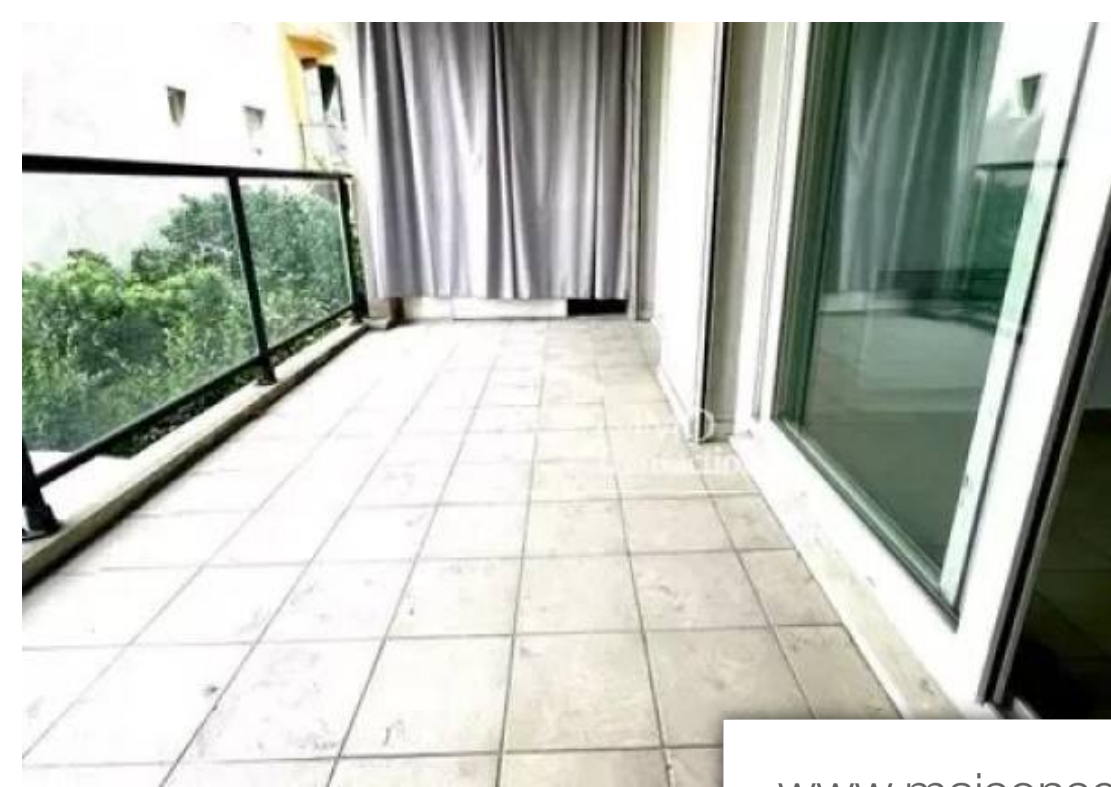

www.maisonsetappartements.fr