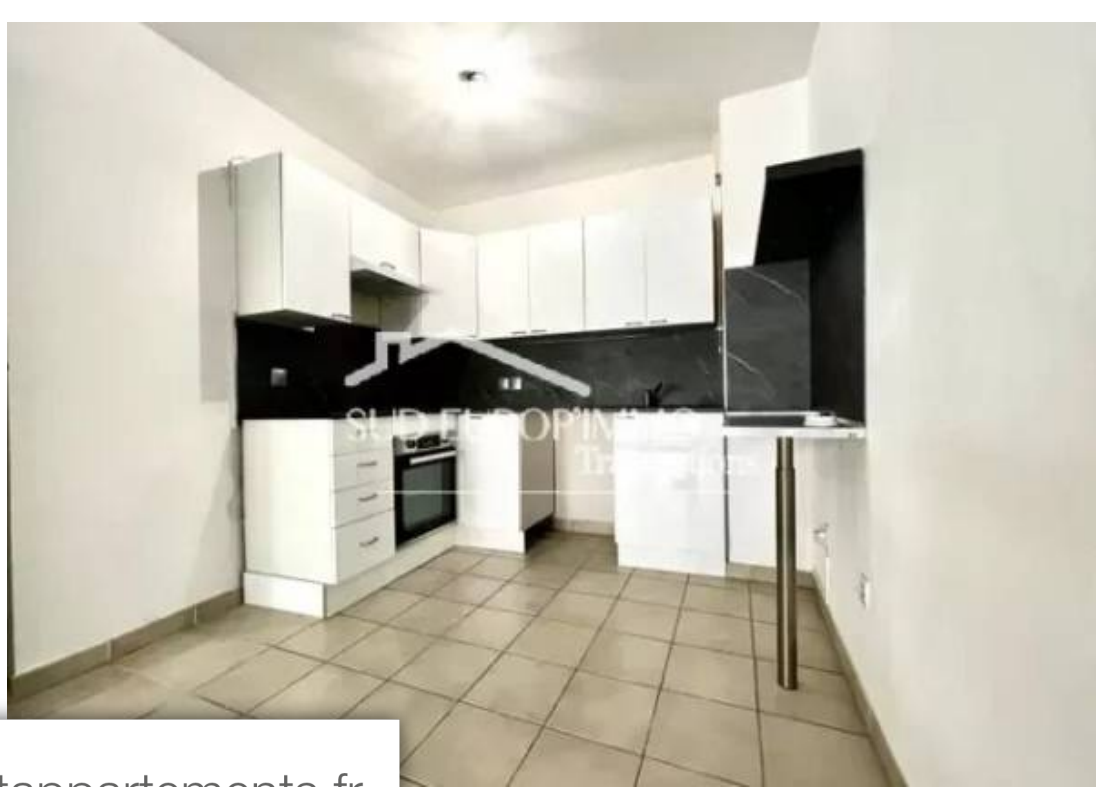

www.maisonsetappartements.fr