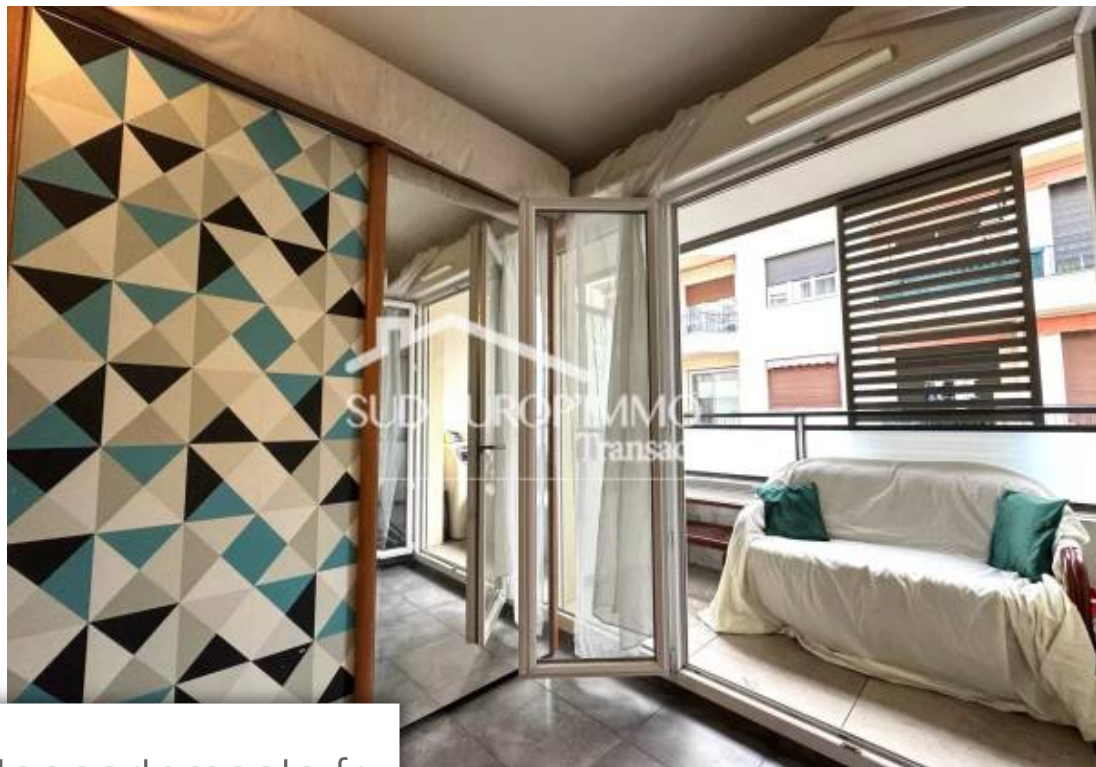

www.maisonsetappartements.fr