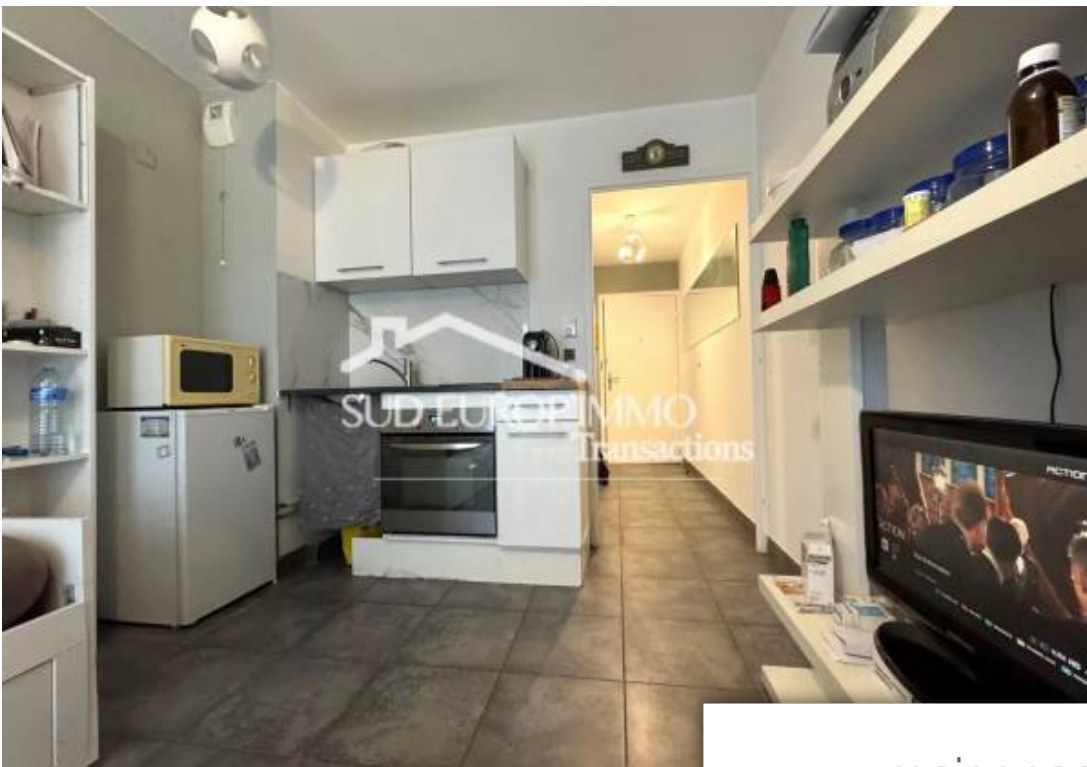

www.maisonsetappartements.fr