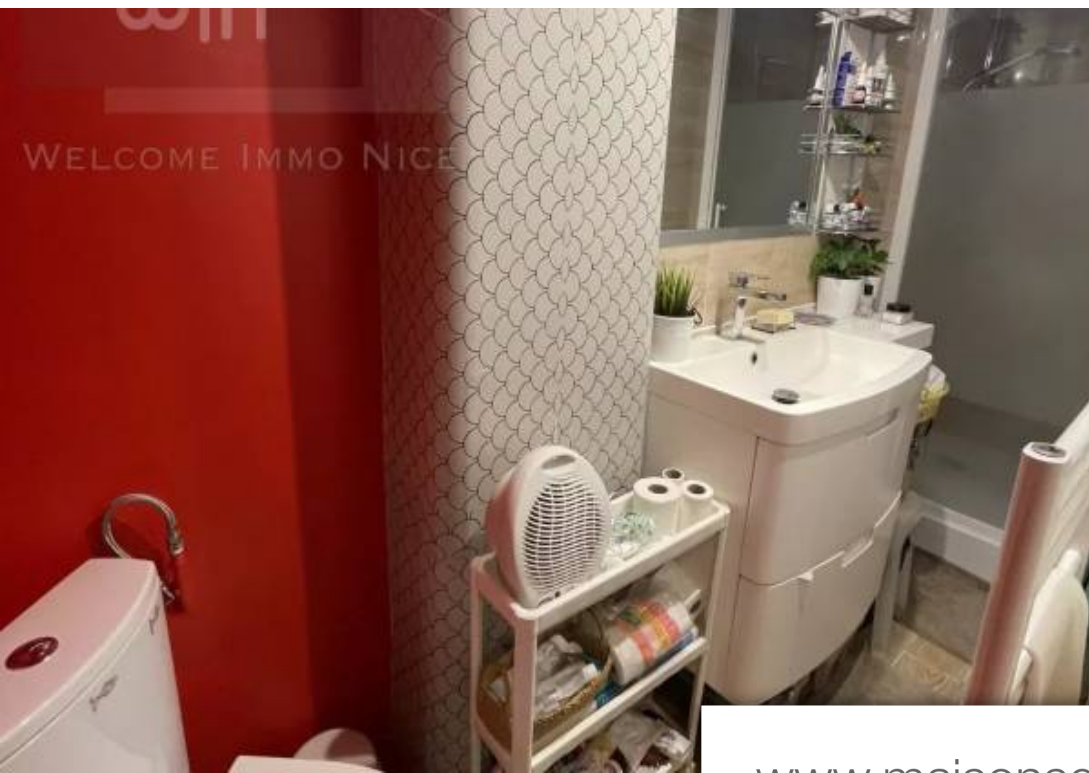

www.maisonsetappartements.fr