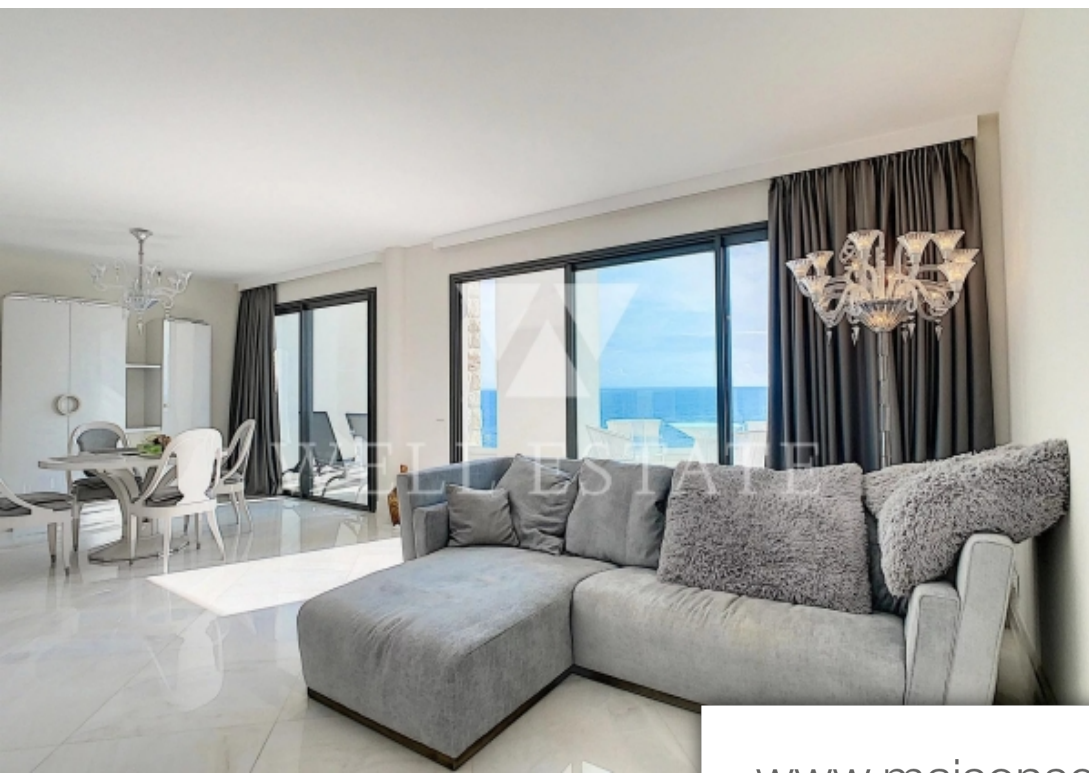

www.maisonsetappartements.fr