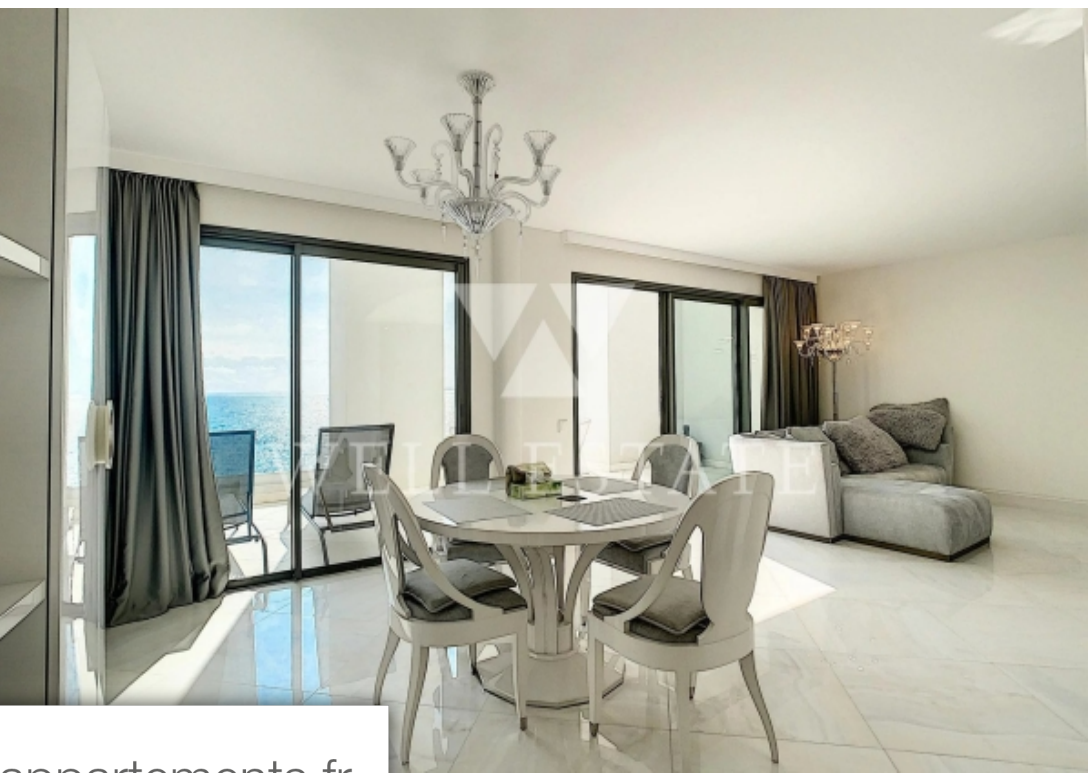

www.maisonsetappartements.fr