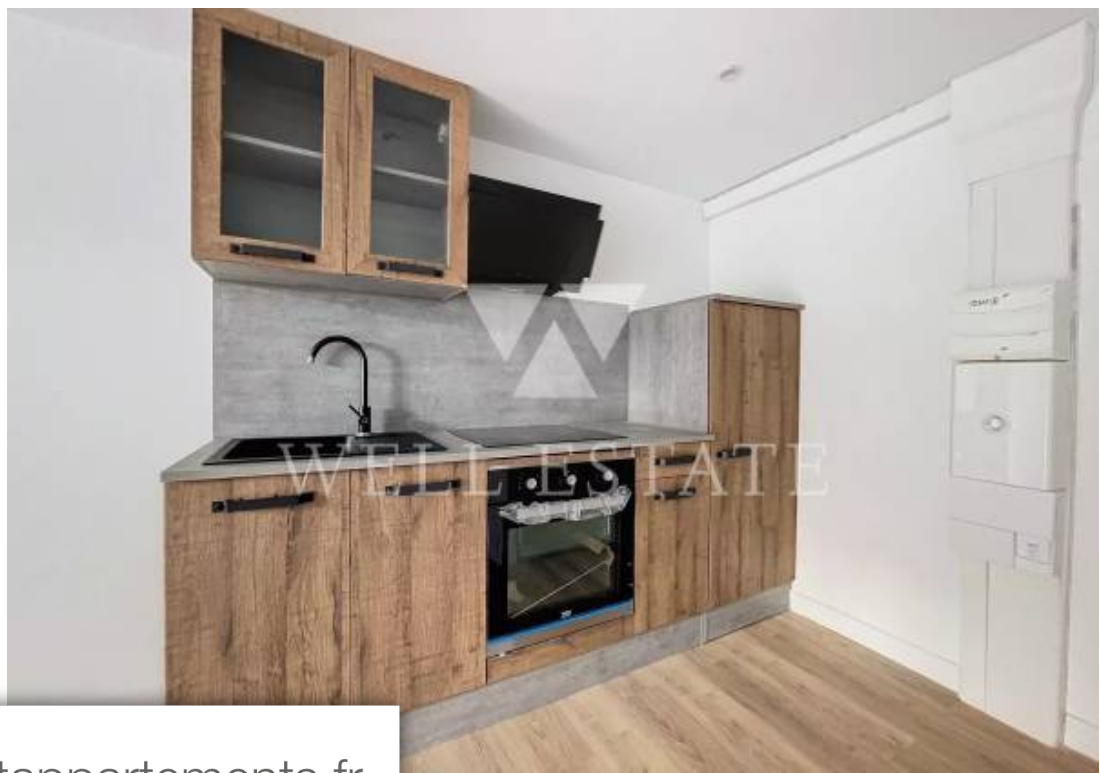

www.maisonsetappartements.fr