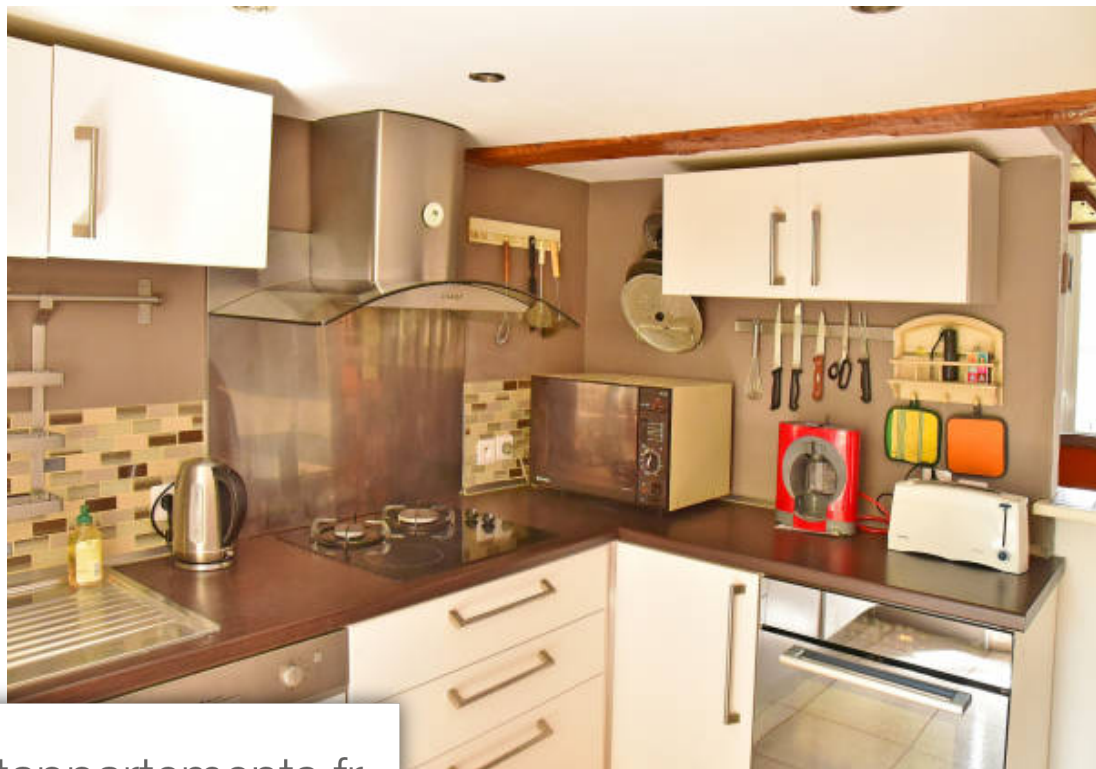

www.maisonsetappartements.fr