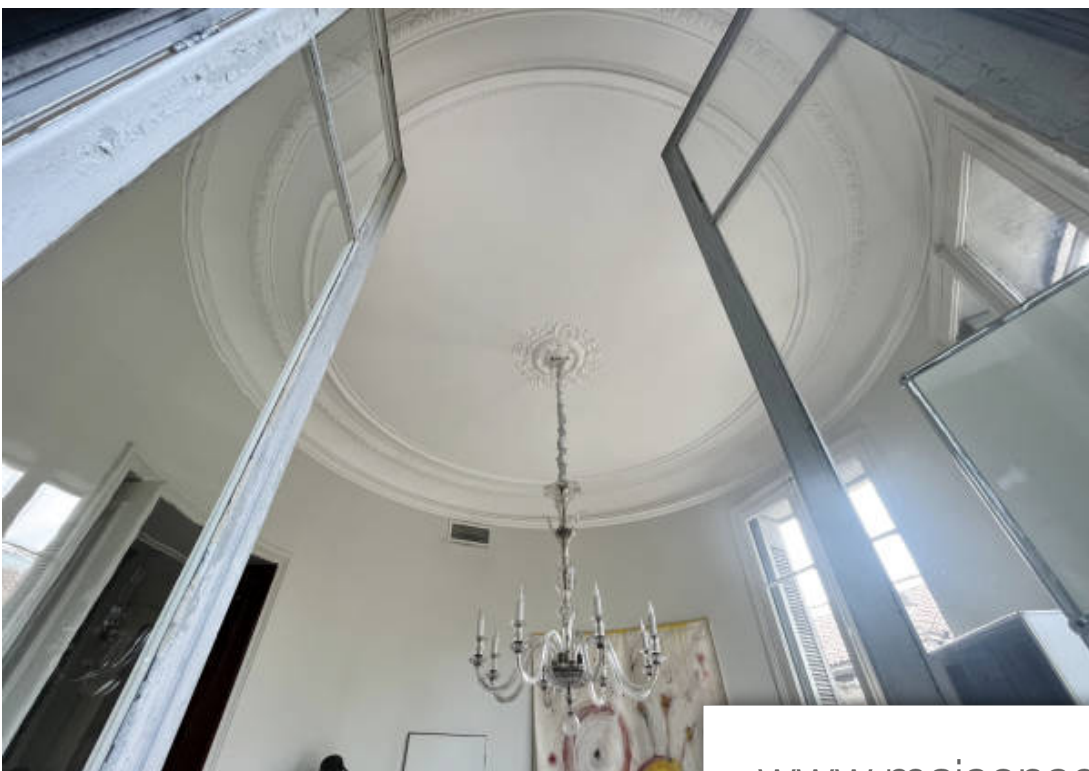

www.maisonsetappartements.fr