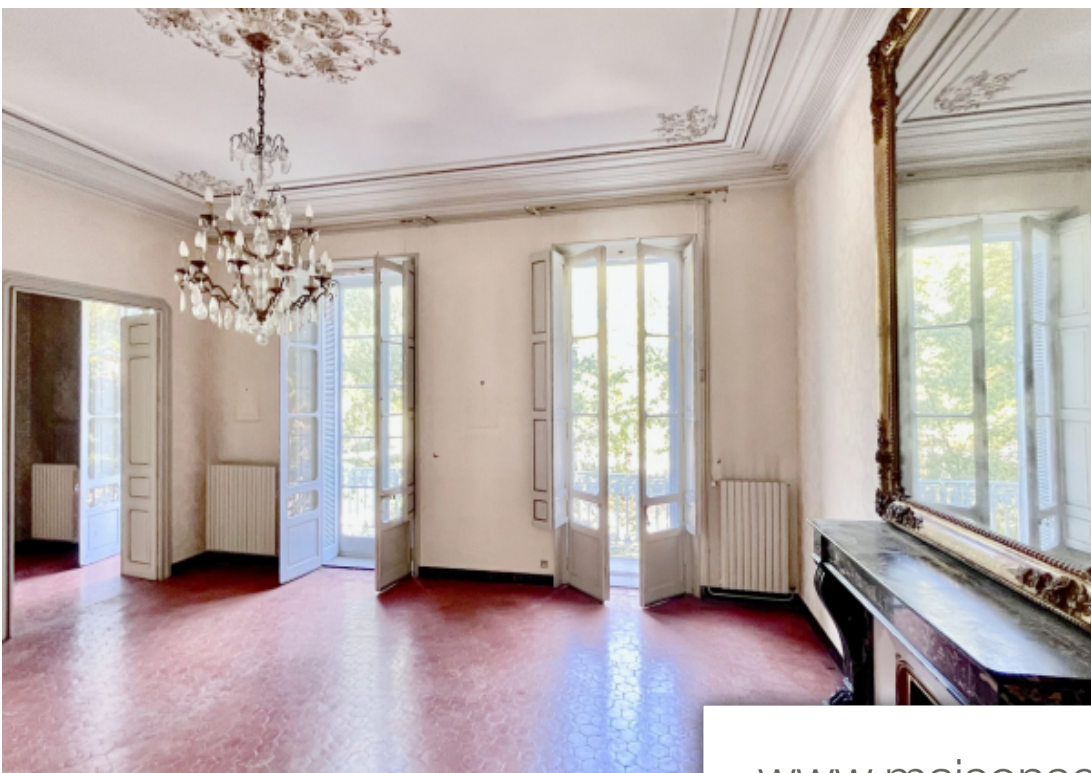

www.maisonsetappartements.fr