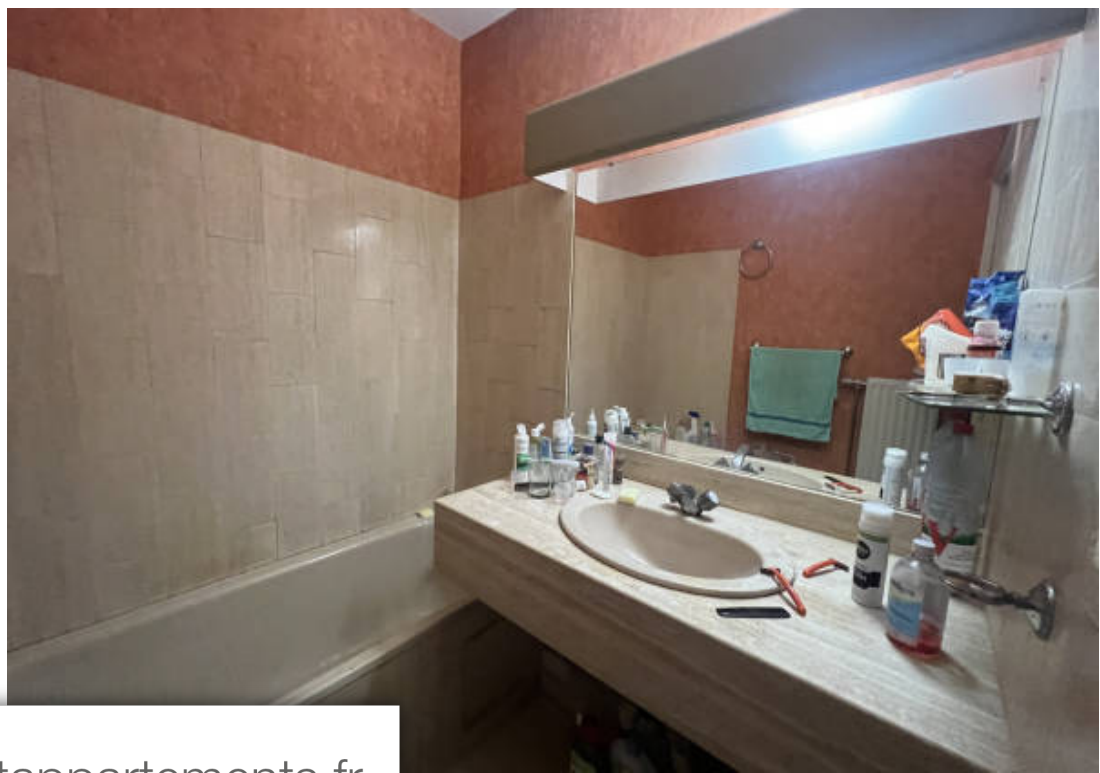

www.maisonsetappartements.fr