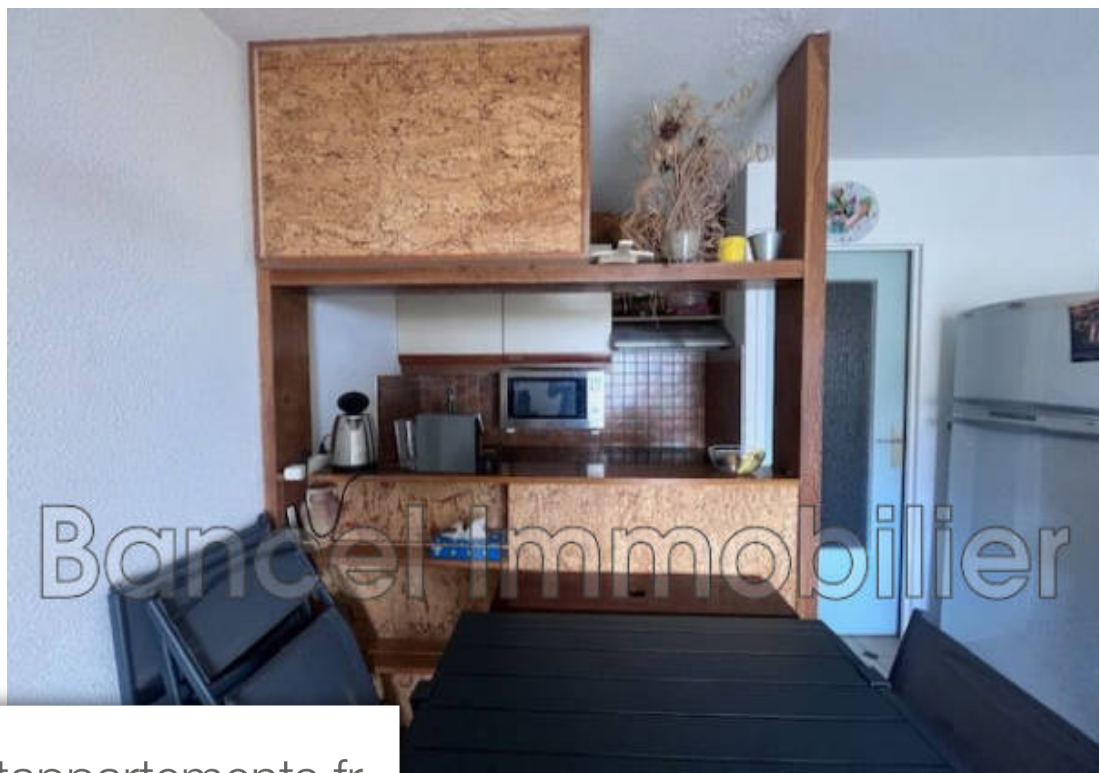

www.maisonsetappartements.fr