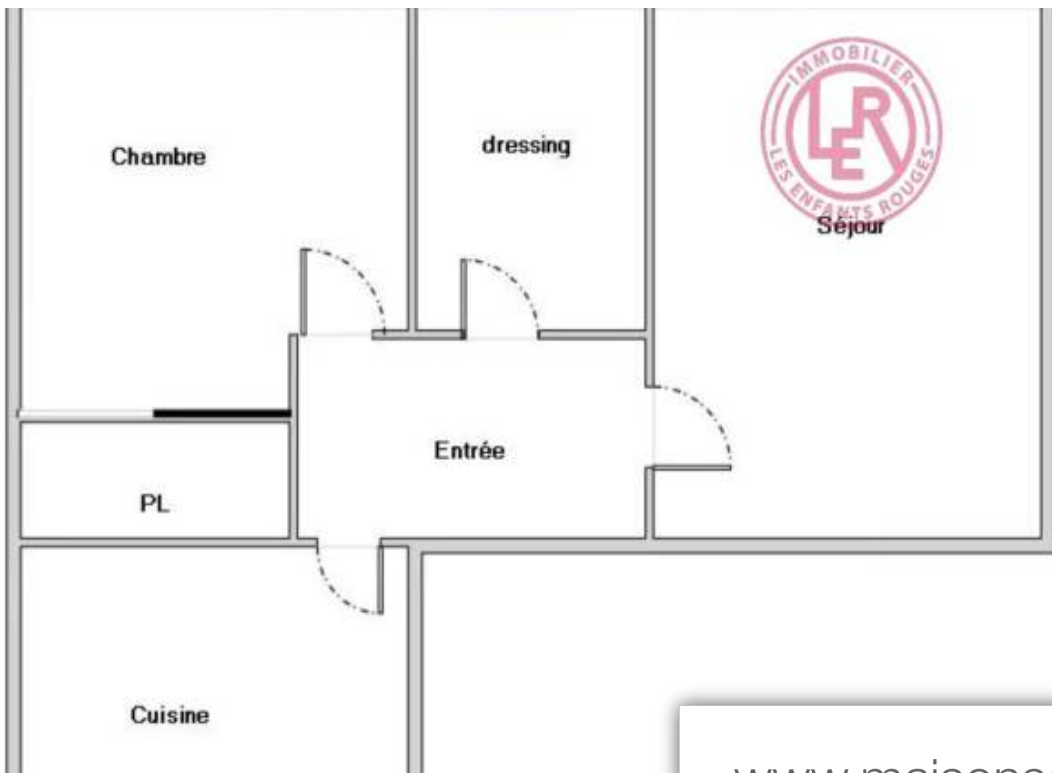

www.maisonsetappartements.fr