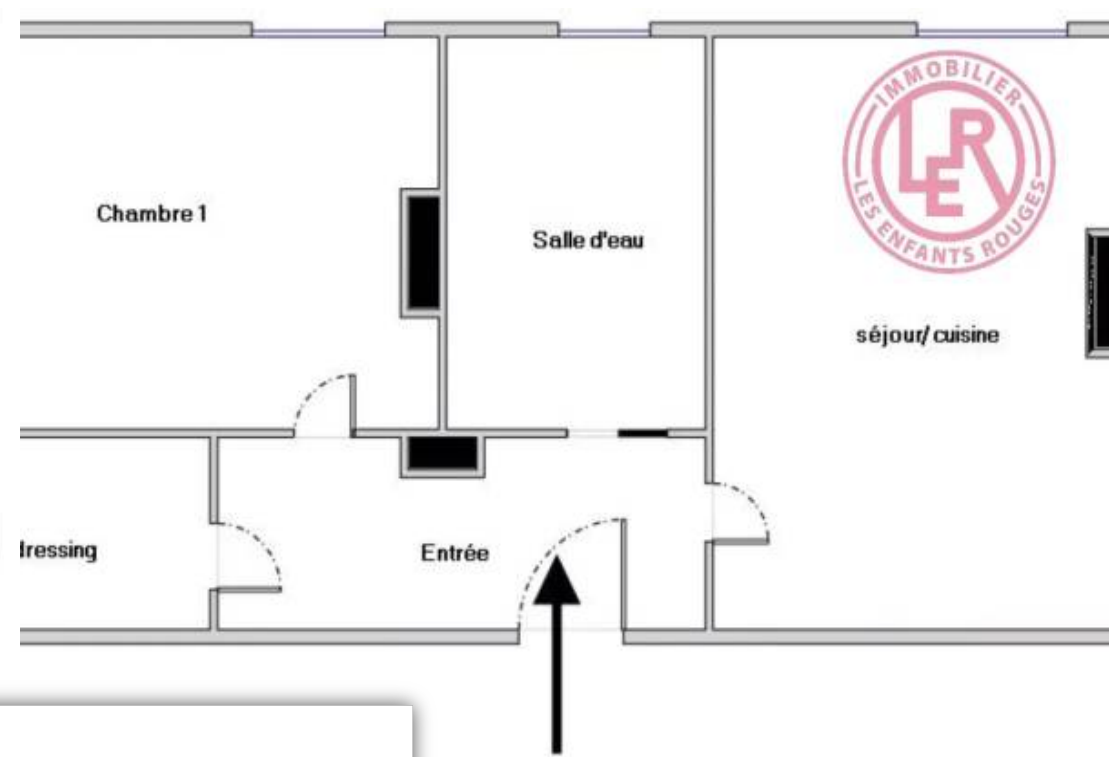

www.maisonsetappartements.fr