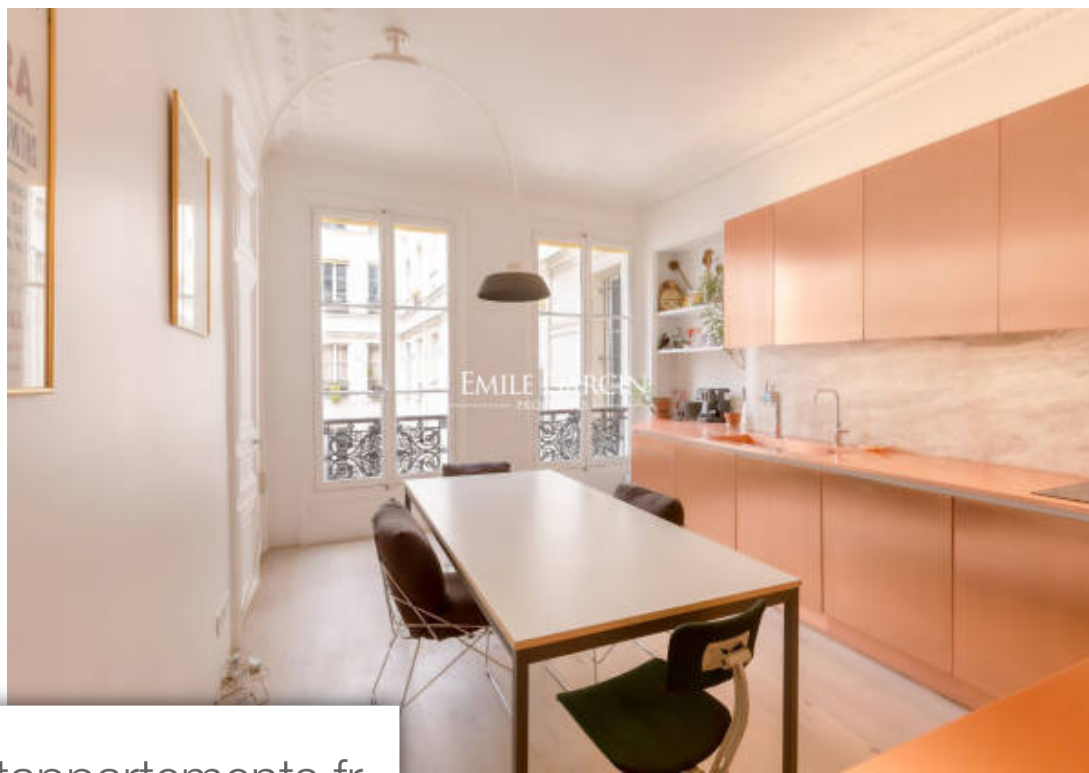

www.maisonsetappartements.fr