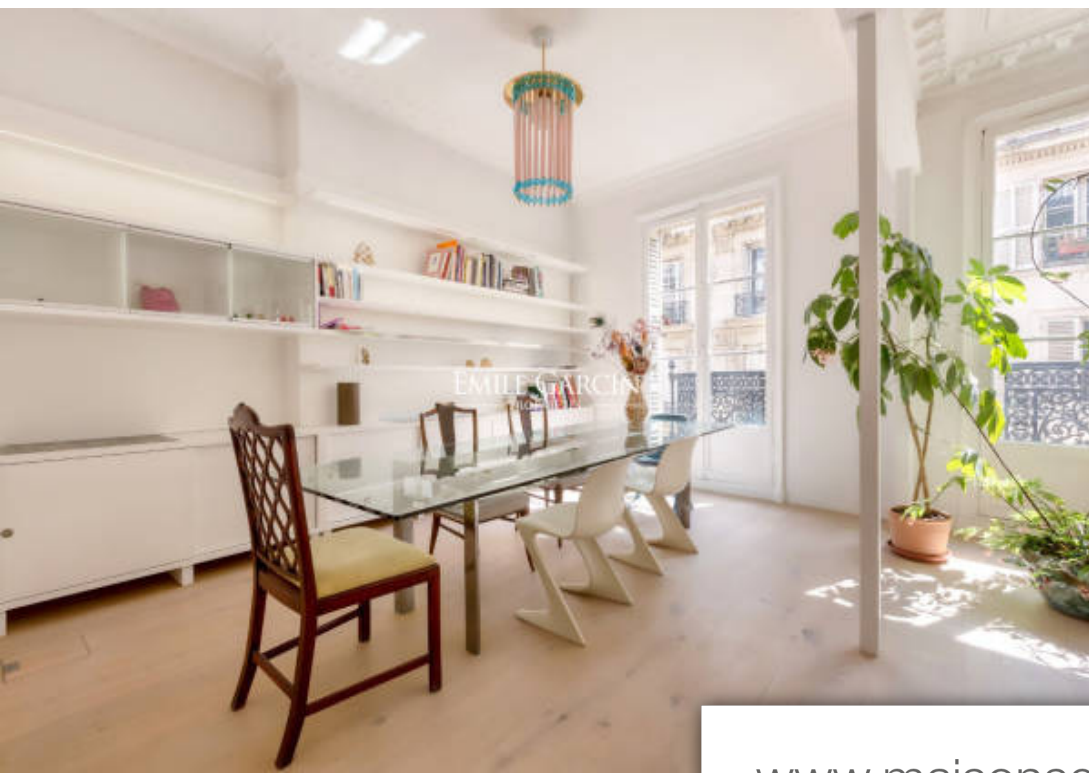

www.maisonsetappartements.fr