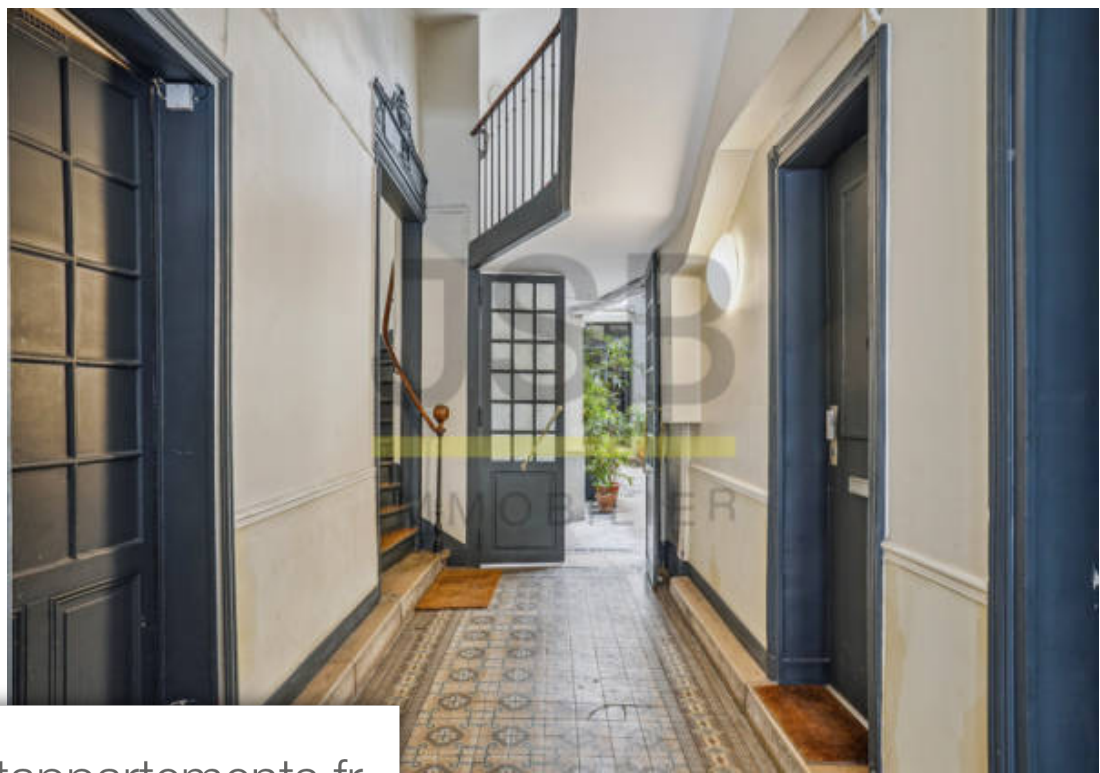

www.maisonsetappartements.fr