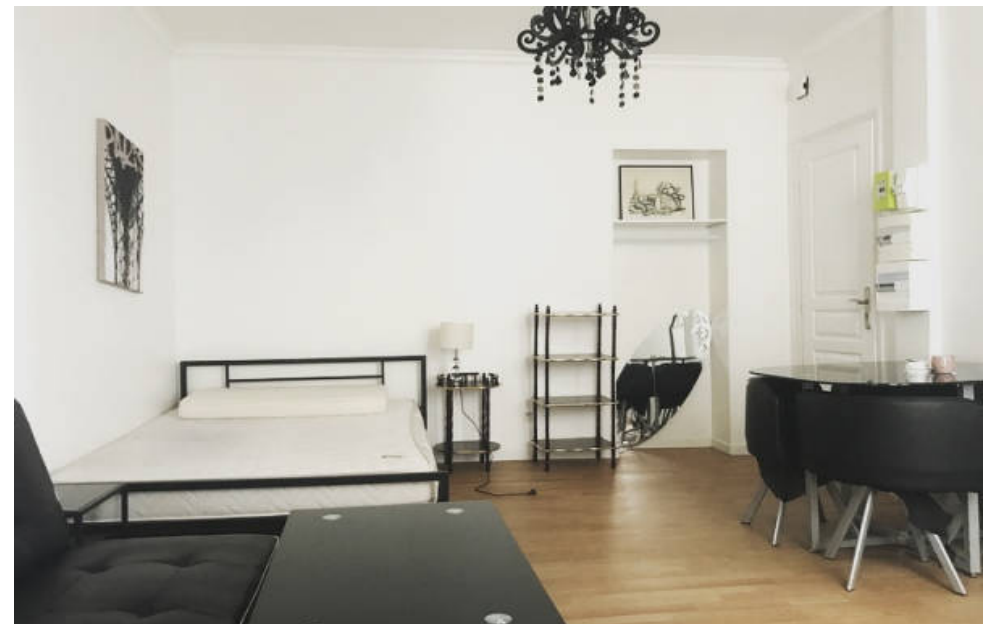

Exclusivité - paris 10ème - quartier paradis - rue d'enghien - jsb vous propose dans une belle copropriété rénovée, un studio de 24,85 m2 composé d'une pièce de VI, une cuisine, et une salle d'eau avec wc. Appartement calme dans un quartier vivant et agréable. Occupé jusqu'en juillet 2024 avec un loyer de 921 eur/mois charges comprises. Tous commerces et transports à proximité.

JSB IMMOBILIER

13 rue Poissonniere - 75002 PARIS 2EME

[Contacter l'agence](#)

[Voir tous les biens de cette agence](#)