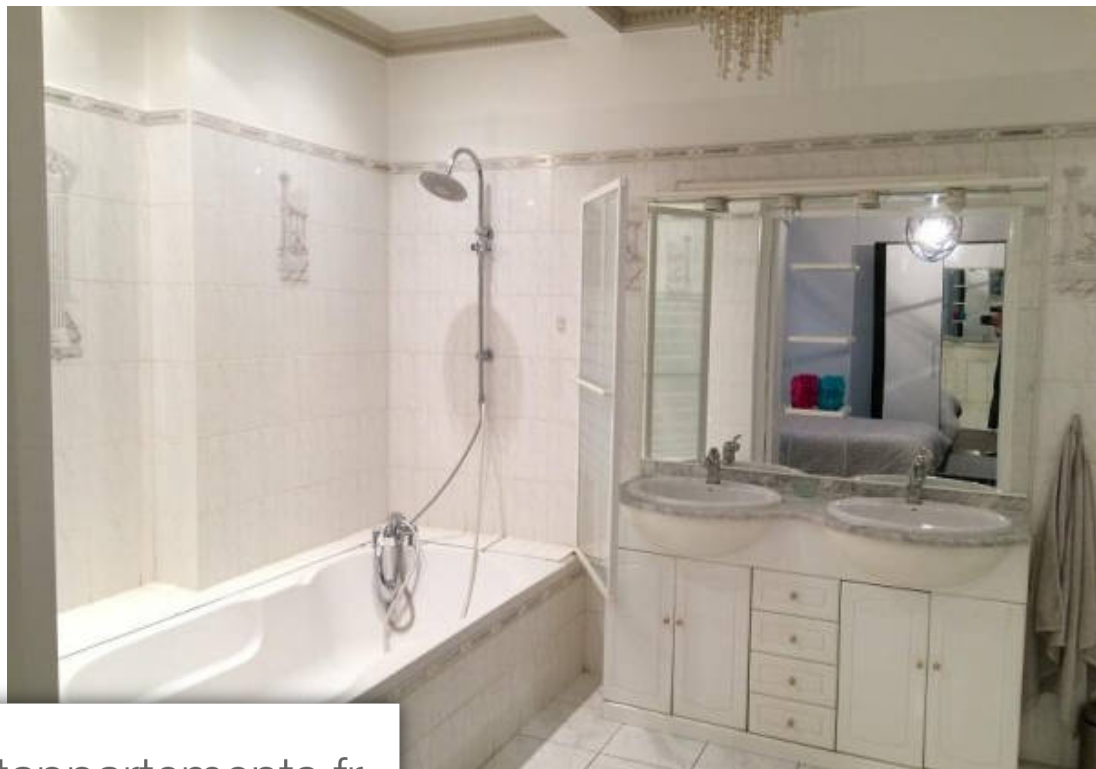

www.maisonsetappartements.fr