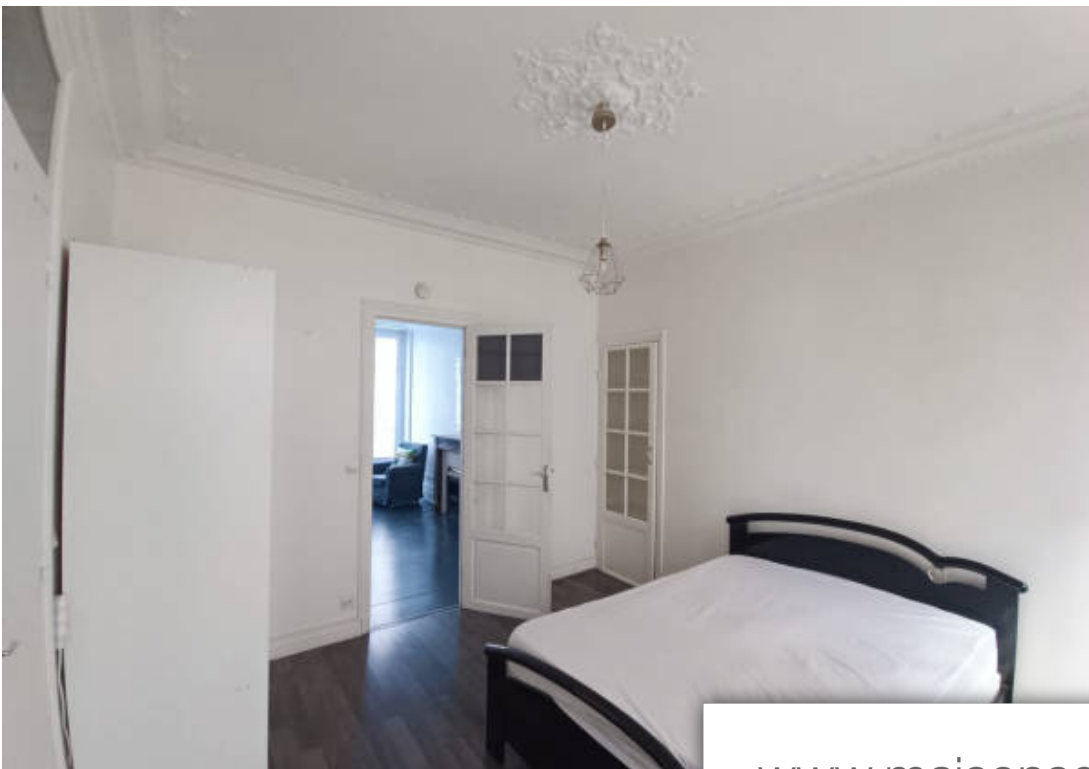

www.maisonsetappartements.fr