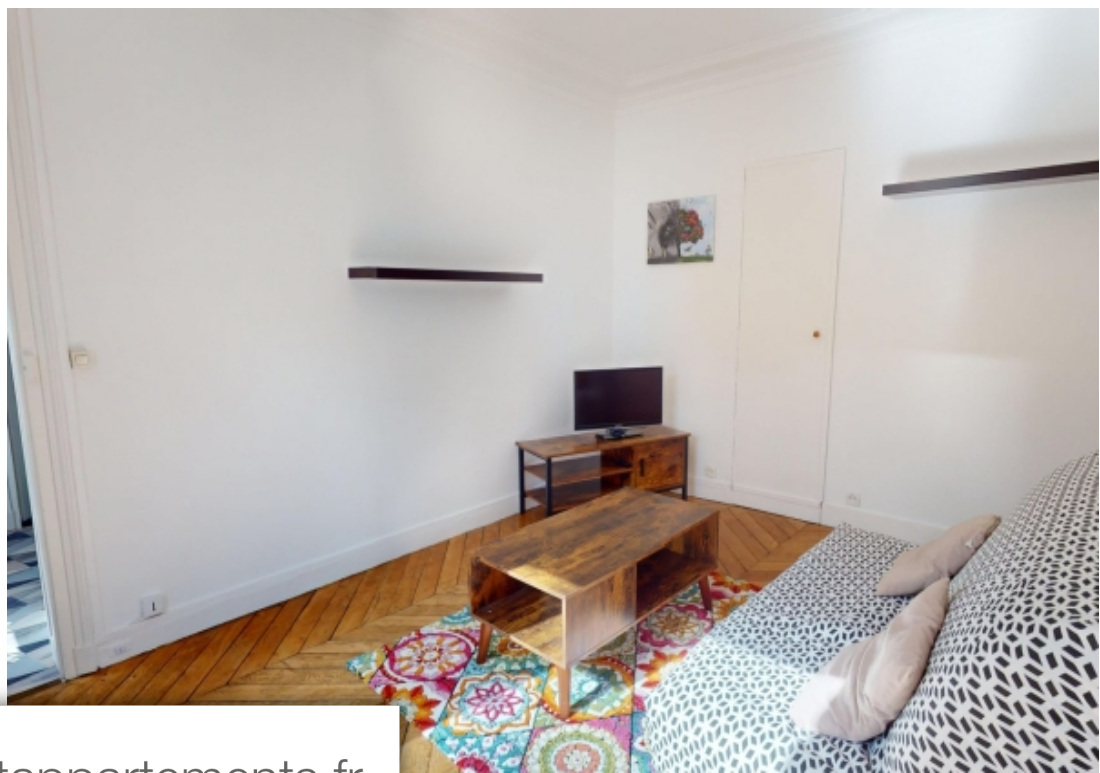

www.maisonsetappartements.fr