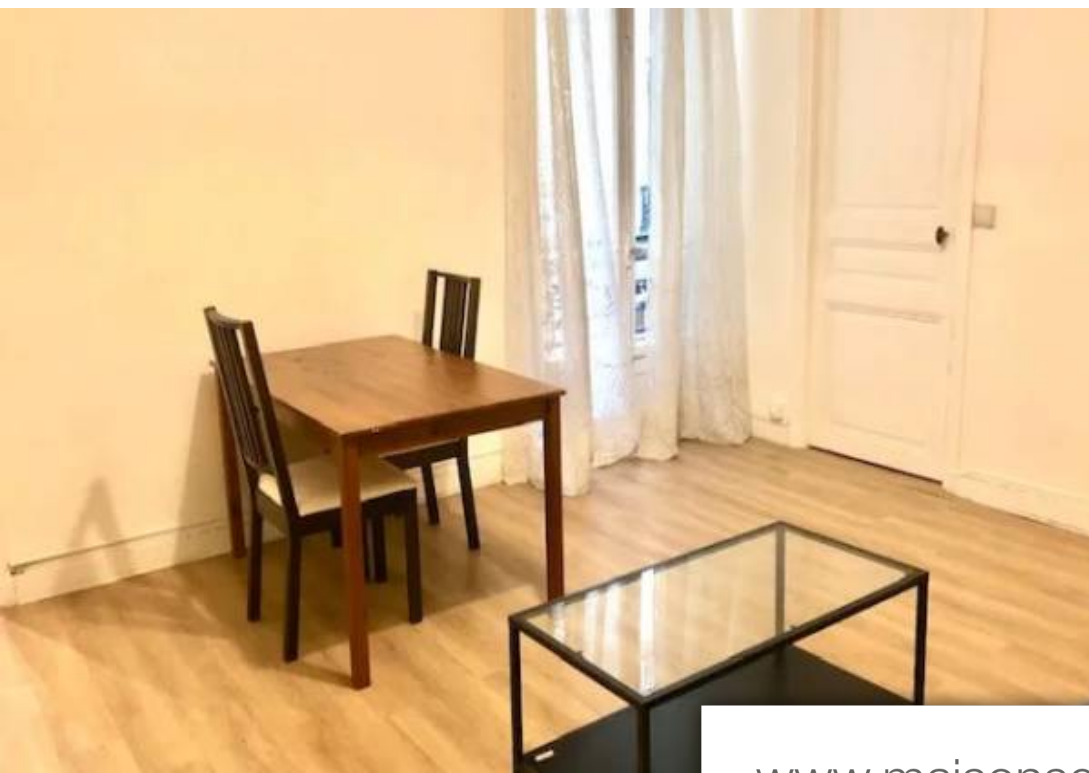

www.maisonsetappartements.fr