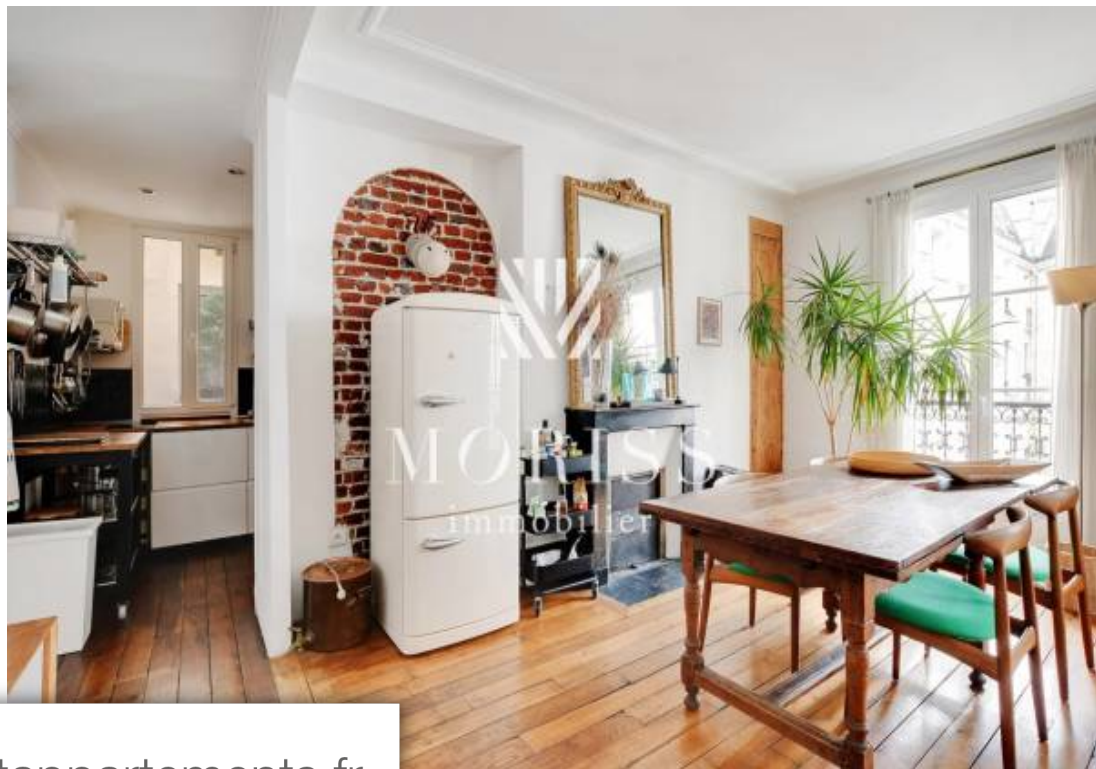

www.maisonsetappartements.fr